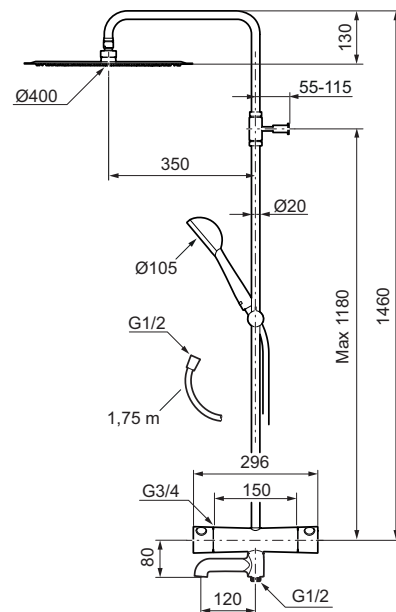

- Sikkerhetsbatteri med takdusj
- Trykbalansert termostat
- Svingbar utløpstut som vender kar/dusj
- Eco mengdeknapp
- Sperreknapp 38°C
- Med keramisk reversibel overdel
- Med tilbakeslagsventiler etter standard EN 1717
- Hånddusj med sivel
- Med antikalksystem "Easy Clean"
- Hånddusj 9 l/min og takdusj 20 l/min
- Metallslange 1,75 m, PVC/BPA-fri innerslange
- Dusjstang kan kappes ved behov

No PVC

EasyClean

Express Fill

Comfort Shower

Utførelse
Krom

MA nr
26 21 00

NRF nr
4294316

Mora One Bath & Shower System Kit