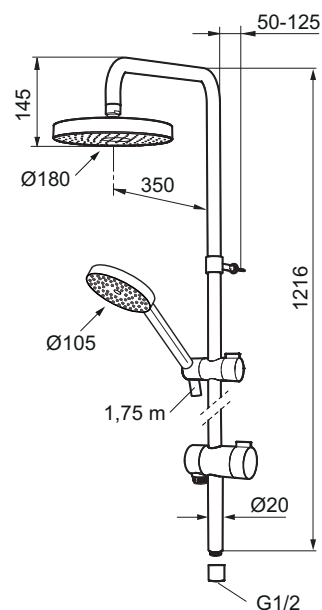

Mora MMIX Shower System S6

mora

ANNO 1927

Mora MMIX kombinerer en formfin og ergonomisk design med en energieffektiv innside. Designen preges av en kjælemt bølgende geometri og formidler en tidløs og sammenhengende stil i hele serien. Vårt unike miljøkonsept EcoSafe™ ligger til grunn for utviklingsarbeidet og bidrar til lavt energiforbruk og langsiktige miljøhensyn.

- Dusjomkaster med keramisk tetning
- Metallslange 1,75 m, PVC/BPA-fri innerslange
- Med antikalksystem "Easy Clean"
- Dusjrøret kan kappes ved behov
- Mora Eco hånddusj 9 l/min og takdusj 12 l/min

EcoSafe