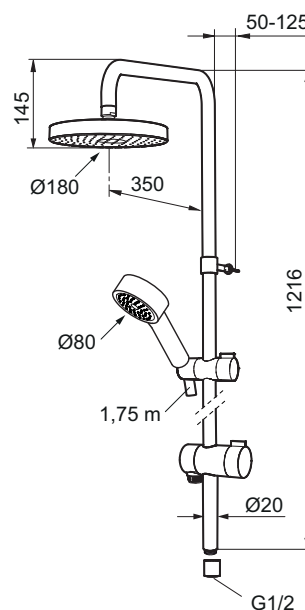

Mora MMIX Shower System S5

mora

ANNO 1927

Mora MMIX kombinerer en formfin og ergonomisk design med en energieffektiv innside. Designen preges av en kjølelt bølgende geometri og formidler en tidløs og sammenhengende stil i hele serien. Vårt unike miljøkonsept EcoSafe™ ligger til grunn for utviklingsarbeidet og bidrar til lavt energiforbruk og langsiktige miljøhensyn.

- Dusjomkaster med keramisk tetning
- Metallslange 1,75 m, PVC/BPA-fri innerslange
- Med antikalksystem "Easy Clean"
- Dusjrøret kan kappes ved behov
- Mora Eco hånddusj 9 l/min og takdusj 12 l/min

EcoSafe