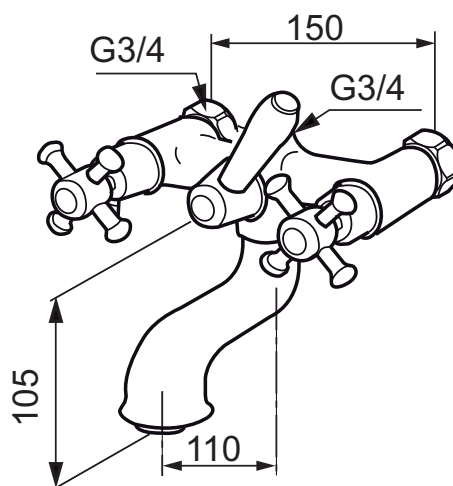

Mora Classic togrepsbatteri

mora

ANNO 1927

Mora Classic er en eksklusiv serie vannkraner som ivaretar de gamle designidealene med de runde og kraftige formene. Alle deler er fremstilt i metall, med ekte Morakvalitet. I tillegg til komfort og trygghet gir et Mora Classic badekarbatteri deg detaljen som skaper helheten på badet ditt. Keramisk tetning er standard. Moderne teknikk i klassisk tapning når den er som best.

- For Mora Classic Family takdusj
- Med vender, kar/dusj

Utførelse	MA nr	NRF nr
Krom	70 06 31	4291913
Krom/Gull	70 06 31.0065	4291934