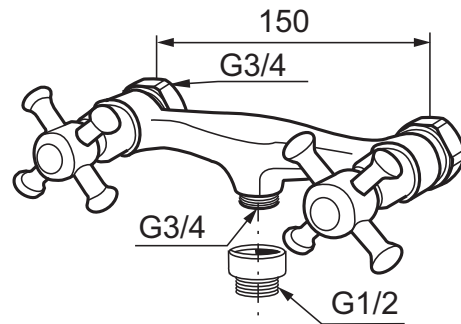

# Mora Classic togrepsbatteri

mora

ANNO 1927

Mora Classic er en eksklusiv serie vannkraner som ivaretar de gamle designidealene med de runde og kraftige formene. Alle deler er fremstilt i metall, med ekte Morakvalitet. I tillegg til komfort og trygghet gir et Mora Classic dusjbatteri deg detaljen som skaper helheten på badet ditt. Keramisk tetning er standard. Moderne teknikk i klassisk tapning når den er som best.

- Med overgang til utv. G1/2

Utførelse	MA nr	NRF nr
Krom	70 06 65	4291709
Krom/Gull	70 06 65.0065	4291751