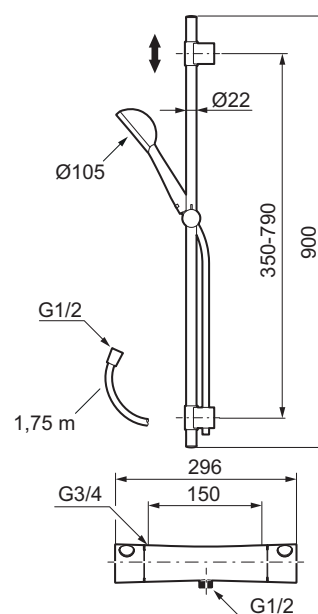

- Sikkerhetsbatteri med dusjgarnityr
- Trykbalansert termostat
- Sperreknapp 38°C
- Eco mengdeknapp
- Med tilbakeslagsventiler etter standard EN 1717

- Metallslange 1,75 m, PVC/BPA-fri innerslange
- Med antikalksystem "Easy Clean"
- Mora Eco 9 l/min
- Hånddusj med sivel

Mora Eco

No PVC

EasyClean

Comfort Shower

Utførelse
Krom

MA nr
26 16 00

NRF nr
4290624