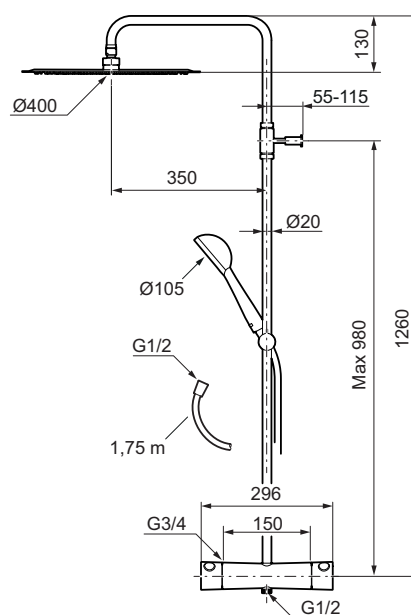

- Sikkerhetsbatteri med takdusj
- Trykbalansert termostat
- Eco mengdeknapp
- Sperreknapp 38°C
- Med keramisk reversibel overdel
- Med tilbakeslagsventiler etter standard EN 1717
- Hånddusj med sivel
- Med antikalksystem "Easy Clean"
- Hånddusj 9 l/min og takdusj 20 l/min
- Metallslange 1,75 m, PVC/BPA-fri innerslange
- Dusjstang kan kappes ved behov