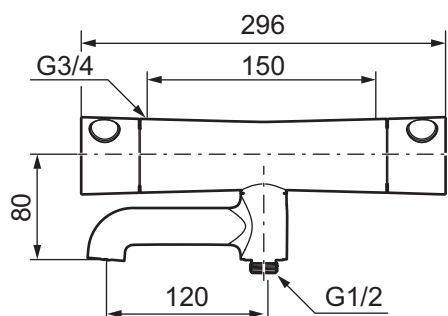

Mora One Sikkerhetsbatteri

mora

ANNO 1927

Mora One er en serie blandebatterier som på en stilfull og elegant måte forteller om brukervennlighet, skjønnhet og holdbarhet. Mora One henter inspirasjon fra Mora Armatur sin 90-årige historie, men er designet for et moderne hjem. Thomas Sandell, arkitekt og designer, har designet Mora One, den er blant annet inspirert av den klassiske gårdspumpen. Mora One har i likhet med gårdspumpen et konisk kropp og skarpe overganger til de flate overflater. Mora One har avanserte og utprøvd teknologi. Blandebatteriene bidrar til en mer bærekraftig verden ved å spare så mye vann og energi som mulig uten at det går ut over komforten.

- Trykbalansert termostat
- Svingbar utløpstut som vender kar/dusj
- Sperreknapp 38°C
- Eco mengdeknapp
- Med tilbakeslagsventiler etter standard EN 1717

Mora Eco

Express Fill

Comfort Shower

Utførelse	MA nr	NRF nr
Krom	26 01 00	4290377