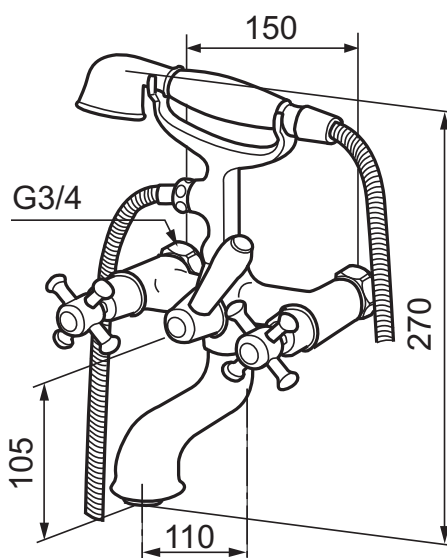

# Mora Classic togrepsbatteri

mora

ANNO 1927

Mora Classic er en eksklusiv serie vannkraner som ivaretar de gamle designidealene med de runde og kraftige formene. Alle deler er fremstilt i metall, med ekte Morakvalitet. I tillegg til komfort og trygghet gir et Mora Classic badekarbatteri deg detaljen som skaper helheten på badet ditt. Keramisk tetning er standard. Moderne teknikk i klassisk tapning når den er som best.

- Med hånddusjgaffel, slange og hånddusj
- Med vender, kar/dusj

Utførelse	MA nr	NRF nr
Krom	70 06 24	4290351
Krom/Gull	70 06 24.0065	4290371