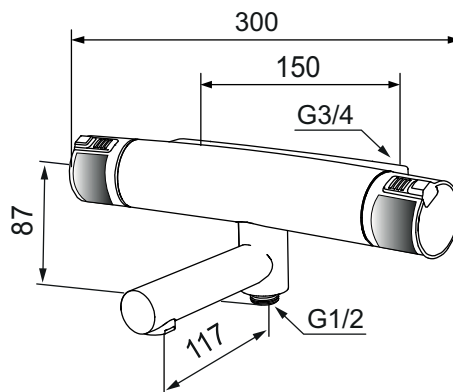

# Mora MMIX T5 Care Sikkerhetsbatteri

mora  
ANNO 1927

Mora MMIX kombinerer en formfin og ergonomisk design med en energieffektiv innside. Designen preges av en kjølelt bølgende geometri og formidler en tidløs og sammenhengende stil i hele serien. Vårt unike miljøkonsept EcoSafe™ ligger til grunn for utviklingsarbeidet og bidrar til lavt energiforbruk og langsiktige miljøhensyn.

- Trykbalansert termostat
- Svingbar utløpstut som vender kar/dusj
- Sperreknapp 38°C og 42°C
- Eco mengdeknapp
- Lead Free (blyfri)
- Med tilbakeslagsventiler etter standard SS-EN 1717
- Ekstra gripevennlige ratt, godkjent av svenske reumatikerforbundet