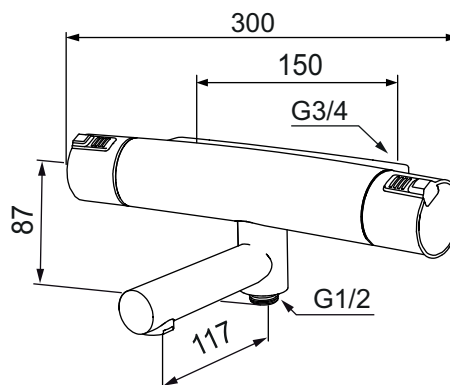

# Mora MMIX T5 sikkerhetsbatteri

mora

ANNO 1927

Mora MMIX kombinerer en formfin og ergonomisk design med en energieffektiv innside. Designen preges av en kjølelt bølgende geometri og formidler en tidløs og sammenhengende stil i hele serien. Vårt unike miljøkonsept EcoSafe™ ligger til grunn for utviklingsarbeidet og bidrar til lavt energiforbruk og langsiktige miljøhensyn.

- Trykbalansert termostat
- Svingbar utløpstut som vender kar/dusj
- Sperreknapp 38°C
- Eco mengdeknapp
- Lead Free (blyfri)
- Med tilbakeslagsventiler etter standard EN 1717

EcoSafe

Mora Eco

Express Fill