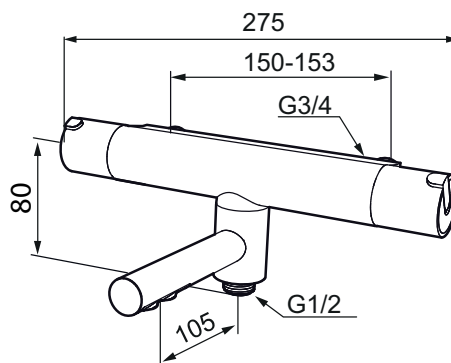

- Kompenserer trykk- og temperaturvariasjoner
- Svingbar utløpstut som vender kar/dusj
- Sperreknapp 38°C
- Sperreknapp mengde Eco
- Med tilbakeslagsventiler etter standard EN 1717

Mora Eco

Express Fill