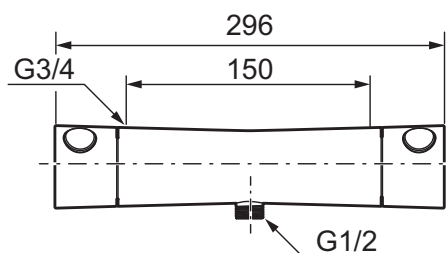

Mora One Sikkerhetsbatteri

mora

ANNO 1927

Mora One er en serie blandebatterier som på en stilfull og elegant måte forteller om brukervennlighet, skjønnhet og holdbarhet. Mora One henter inspirasjon fra Mora Armatur sin 90-årige historie, men er designet for et moderne hjem. Thomas Sandell, arkitekt og designer, har designet Mora One, den er blant annet inspirert av den klassiske gårdspumpen. Mora One har i likhet med gårdspumpen et konisk kropp og skarpe overganger til de flate overflater. Mora One har avanserte og utprøvd teknologi. Blandebatteriene bidrar til en mer bærekraftig verden ved å spare så mye vann og energi som mulig uten at det går ut over komforten.

- Trykbalansert termostat
- Sperreknapp 38°C
- Eco mengdeknapp
- Med tilbakeslagsventiler etter standard EN 1717

Mora Eco

Comfort Shower

| | | |
|-----------|----------|---------|
| Utførelse | MA nr | NRF nr |
| Krom | 26 11 00 | 4290342 |