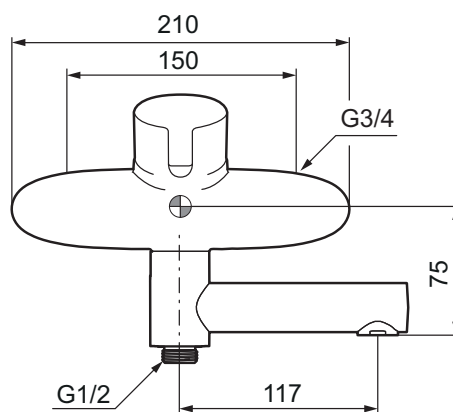

Mora MMIX W5 ettgrepsbatteri

mora

ANNO 1927

Mora MMIX kombinerer en formfin og ergonomisk design med en energieffektiv innside. Designen preges av en kjælelt bølgende geometri og formidler en tidløs og sammenhengende stil i hele serien. Vårt unike miljøkonsept EcoSafe™ ligger til grunn for utviklingsarbeidet og bidrar til lavt energiforbruk og langsiktige miljøhensyn.

- Mykstengende
- Svingbar utløpstut som vender kar/dusj
- Vannmengdebegrenser og temperatursperre
- Med tilbakeslagsventiler etter standard EN 1717

EcoSafe

Soft Closing

Safe Touch

Utførelse

Krom

MA nr

75 01 00