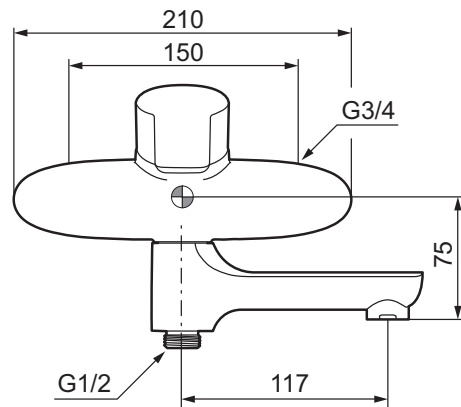

Mora Cera W5 ettgrepsbatteri

mora
ANNO 1927

- Mykstengende
- Svingbar utløpstut som vender kar/dusj
- Vannmengdebegrenser og temperatursperre
- Med tilbakeslagsventiler etter standard EN 1717

EcoSafe

Soft Closing

Safe Touch

Utførelse
Krom

MA nr
25 01 00

NRF nr
4290302