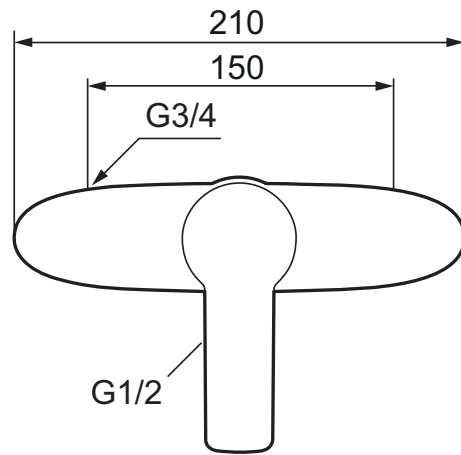

# Mora Cera W5 ettgrepsbatteri

mora  
ANNO 1927

- Mykstengende
- Vannmengdebegrenser og temperatursperre
- Med tilbakeslagsventiler etter standard EN 1717

Utførelse  
Krom

MA nr  
25 11 00

NRF nr  
4290299