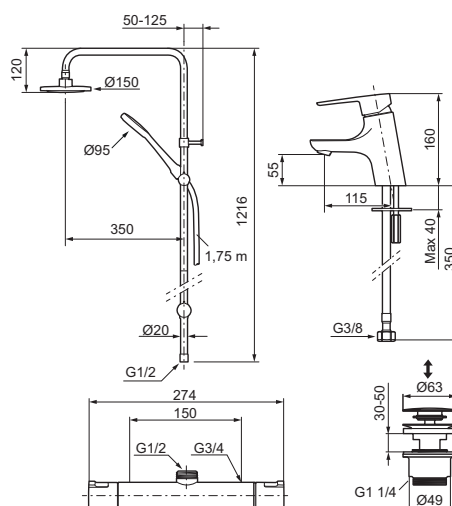

Mora Cera Bathroom Concept

mora

ANNO 1927

Mora Cera er den perfekte kombinasjon av høy komfort og moderne formspråk. Med den seneste utviklingen innenfor energi-teknikk, har vi halvert vannforbruket i dusjen uten å gå på kompromiss med komforten. Jevn temperatur - kompenserer trykk og temperaturvariasjoner i dusjen.

Mora Cera servantkran har tiltalende moderne design samtidig som det også er energieffektiv og brukervennlig for hele familien. Mora Cera skaper en luksuriøs følelse på badet, samtidig som du sparer miljøet!

De integrerte energisparefunksjonene i servantkranen påvirker ikke brukervennligheten.

- Servantbatteri B5

- Mykstengende med ESS (Energisparesystem)
- Vannmengdebegrenser og temperatursperre
- Mora Eco konstantvannmengde 5 l/min ved 2-6 bar
- Fleksible Soft PEX®-rør med 3/8" mutter
- Med Push-down ventil

- Termostatbatteri med takdusj

- Kompenserer trykk-og temperaturvariasjoner
- Sperreknapp 38°C og 42°C
- Eco mengdeknapp
- Med tilbakeslagsventiler etter standard EN 1717
- Dusjomkaster med keramisk tetning
- Metallslange 1,75 m, PVC/BPA-fri innerslange
- Med antikalksystem "Easy Clean"
- Hånddusj med sivel