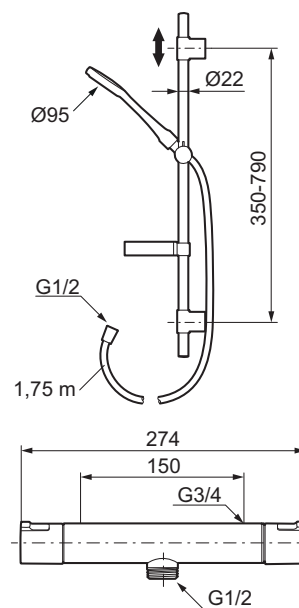

- Termostatbatteri med dusjgarnityr
- Kompenserer trykk-og temperaturvariasjoner
- Sperreknapp 38°C og 42°C
- Eco mengdeknapp
- Med tilbakeslagsventiler etter standard EN 1717
- Metallslange 1,75 m, PVC/BPA-fri innerslange
- Såpeskål
- Hånddusj med svivel
- Med antikalksystem "Easy Clean"
- Hånddusj har velgbar anslutning med/uten luftinnblanding
- Luftinnblanding gir komfortvannmengde ved 6 l/min og ca maks vannmengde 10 l/min

Utførelse
Krom, Energiklasse A

MA nr
24 17 00

NRF nr
4290296

Mora Cera Shower Kit

mora
ANNO 1927