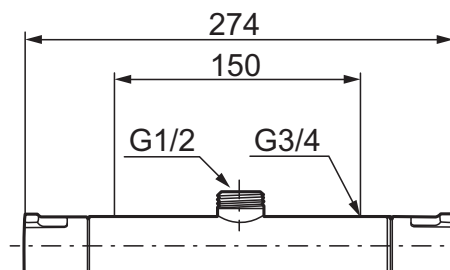

Mora Cera T4 termostatbatteri

mora

ANNO 1927

Mora Cera er den perfekte kombinasjon av høy komfort og moderne formspråk. Med den seneste utviklingen innenfor energi-teknikk, har vi halvert vannforbruket i dusjen uten å gå på kompromiss med komforten. Jevn temperatur - kompenserer trykk og temperaturvariasjoner i dusjen.

- Kompenserer trykk-og temperaturvariasjoner
- Dusjanslutning opp
- Sperreknapp 38°C og 42°C
- Eco mengdeknapp
- Med tilbakeslagsventiler etter standard EN 1717
- Ekstra gripevennlige ratt,
  Godkjent av svenske reumatikerforbundet

Mora Eco

Comfort Shower

Easy-Open

Utførelse	MA nr	NRF nr
Krom	24 11 50	4290295