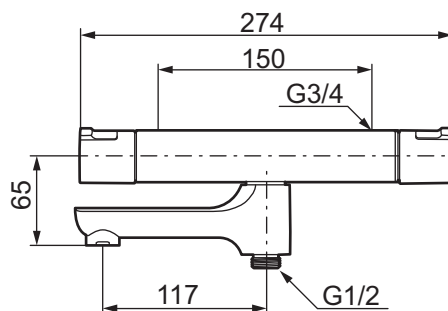

# Mora Cera T4 termostatbatteri

mora

ANNO 1927

Mora Cera er den perfekte kombinasjon av høy komfort og moderne formspråk. Med den seneste utviklingen innenfor energi-teknikk, har vi halvert vannforbruket i dusjen uten å gå på kompromiss med komforten. Jevn temperatur - kompenserer trykk og temperaturvariasjoner i dusjen.

- Kompenserer trykk- og temperaturvariasjoner
- Svingbar utløpstut som vender kar/dusj
- Sperreknapp 38°C og 42°C
- Eco mengdeknapp
- Med tilbakeslagsventiler etter standard EN 1717
- Ekstra gripevennlige ratt,  
Godkjent av svenske reumatikerforbundet

Mora Eco

Express Fill

Comfort Shower

Easy-Open

Utførelse  
Krom

MA nr  
24 01 00

NRF nr  
4290293