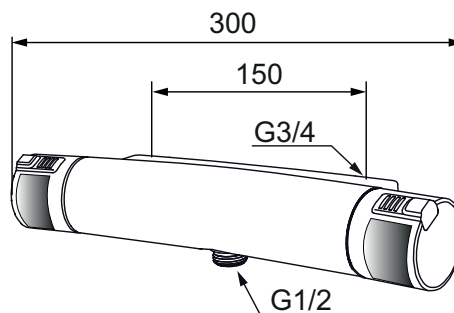

Mora MMIX T5 Care

Sikkerhetsbatteri

mora
ANNO 1927

Mora MMIX kombinerer en formfin og ergonomisk design med en energieffektiv innside. Designen preges av en kjælent bølgende geometri og formidler en tidløs og sammenhengende stil i hele serien. Vårt unike miljøkonsept EcoSafe™ ligger til grunn for utviklingsarbeidet og bidrar til lavt energiforbruk og langsiktige miljøhensyn.

- Trykbalansert termostat
- Sperreknapp v/38°C og v/42°C
- Eco mengdeknapp
- Lead Free (blyfri)
- Med tilbakeslagsventiler etter standard SS-EN 1717
- Ekstra gripevennlige ratt, godkjent av svenske reumatikerforbundet