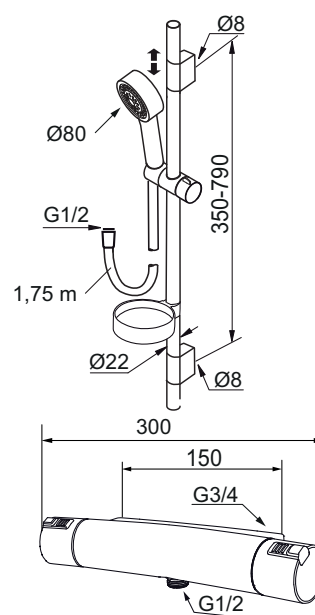

- Sikkerhetsbatteri med dusjgarnityr
- Trykbalansert termostat
- Sperreknapp 38°C
- Eco mengdeknapp
- Lead Free (blyfri)
- Med tilbakeslagsventiler etter standard EN 1717
- Metallslange 1,75 m, PVC/BPA-fri innerslange
- Såpeskål
- Med antikalksystem "Easy Clean"
- Mora Eco 9 l/min

EcoSafe

Mora Eco

No PVC

EasyClean

Comfort Shower

Lead Free

38°C

Safe Touch