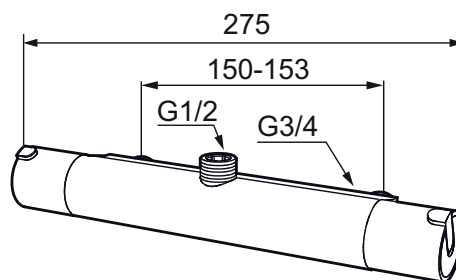

Mora Rexx T5 termostatbatteri

mora

ANNO 1927

Mora Rexx er essensen av skandinavisk design og funksjonalitet. Serien er minimalistisk og har fokus på enkelhet. Innovasjonen ligger i presisjonen. Når tradisjon og håndverk kombineres med moderne produksjonsmetoder og inspirerende formgivning, blir resultatet Mora Rexx. Her i form av et vakkert dusjbatteri med verdensledende funksjonalitet for sikkerhet og komfort.

- Kompenserer trykk-og temperaturvariasjoner
- Sperreknapp 38°C
- Sperreknapp mengde Eco
- Dusjanslutning opp
- Med tilbakeslagsventiler etter standard EN 1717

Mora Eco

Comfort Shower

| | | |
|-----------|----------|---------|
| Utførelse | MA nr | NRF nr |
| Krom | 70 70 65 | 4290263 |