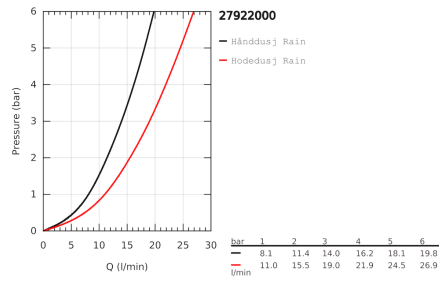

TRYKKDIAGRAM