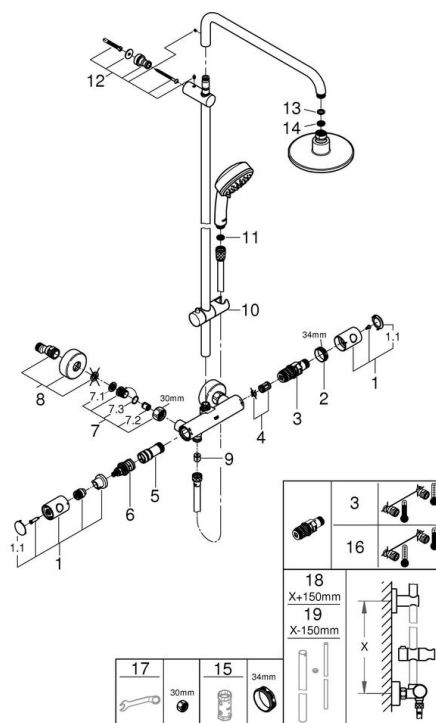

TEKNISK INFO

Gjennomstrømning 19L/Min	1,0-10 Bar, anbefalet 1,0-5 Bar
Materiale Messing	Trykktap 220
Varmtvannsinngang Maks 70°	Størrelse på tilkobling 1/2 inch
Lydklasse I, ≤ 20 dB(A)	Norm EN 1111
Driftstrykk	

Lydklasse: Ved arbeidstrykk innenfor anbefalte grenseverdier

MÅLTEGNING

TRYKKDIAGRAM

RESERVEDELER

Produkt Nr.	Produktbeskrivelse
1	Grep 1/2"
1.1	Dekkplate
2	Festering
3	Termostatelement 1/2"
4	lyddemper
5	Føringsrør til ny GroheTherm
6	Aquadimmer
6.1	O-ring
7	Tilbakeslagsventil
7.1	Sil
7.2	Tilbakeslagsventil
7.3	O-ring $\varnothing 17 \times \varnothing 2$
8	S-tilslutning
9	Tilbakeslagsventil
10	Glider f/Relexa 22 mm
11	Sil
12	Holder for dusjstang
13	Tetning $\varnothing 18,5 \times \varnothing 12 \times 2$
14	Sil
15	Pipenøkkel
16	GROHE TurboStat patron 1/2"
17	Spesialnøkkel
18	Dusjstang for ettermontering
19	Dusjstang for ettermontering