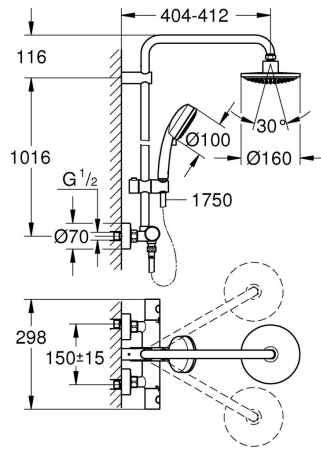

New Tempesta Cosmop. System

Pure Freude
an Wasser

PRODUKTINFORMASJON

Dusjsystem med termostat for veggmontering

SKU 27922000
NRF 4223547

BESKRIVELSE

- består av:
- vannrett svingbar **390 mm dusjarm**
- termostat med Aquadimmer-funksjon
- muliggjør skift mellom:
- hodedusj 1 spray (28 232 000)
- Rain
- med kuleledd
- rotasjonsvinkel $\pm 15^\circ$
- hånddusj Tempesta Cosmopolitan 100 (27 571 001)
- 2 stråletyper
- Rain, Jet
- justerbar i høyde m/glideelement
- Silverflex dusjslange 1750 mm (28 388 000)
- **GROHE TurboStat** kompakt patron med voks termoelement
- GROHE SafeStop ved 38°C
- GROHE SafeStop Plus valgfri temperaturbegrensning på 43°C inkludert
- **GROHE DreamSpray** perfekt strålemønster
- **GROHE StarLight** krom overflate
- **SpeedClean** antikalksystem
- **Indre WaterGuide** for lengre levetid
- Twistfree forhindrer at dusjslangen vrir seg
- **egnet til gjennomstrømsvarmer fra 18 kW/h**
- minimumsmengde 7 l/min.
- min. trykk 1.0 bar
- valgfri oppgradering: GROHE EasyReach brett (26 362)

TEKNISK INFO

Gjennomstrømning 19L/Min	1,0-10 Bar, anbefalet 1,0-5 Bar
Materiale Messing	Trykktap 220
Varmtvannsinngang Maks 70°	Størrelse på tilkobling 1/2 inch
Lydklasse I, ≤ 20 dB(A)	Norm EN 1111
Driftstrykk	

Lydklasse: Ved arbeidstrykk innenfor anbefalte grenseverdier

MÅLTEGNING

TRYKKDIAGRAM

RESERVEDELER

Produkt Nr.	Produktbeskrivelse
1	Grep 1/2"
1.1	Dekkplate
2	Festering
3	Termostatelement 1/2"
4	lyddemper
5	Føringsrør til ny GroheTherm
6	Aquadimmer
6.1	O-ring
7	Tilbakeslagsventil
7.1	Sil
7.2	Tilbakeslagsventil
7.3	O-ring $\varnothing 17 \times \varnothing 2$
8	S-tilslutning
9	Tilbakeslagsventil
10	Glider f/Relexa 22 mm
11	Sil
12	Holder for dusjstang
13	Tetning $\varnothing 18,5 \times \varnothing 12 \times 2$
14	Sil
15	Pipenøkkel
16	GROHE TurboStat patron 1/2"
17	Spesialnøkkel
18	Dusjstang for ettermontering
19	Dusjstang for ettermontering