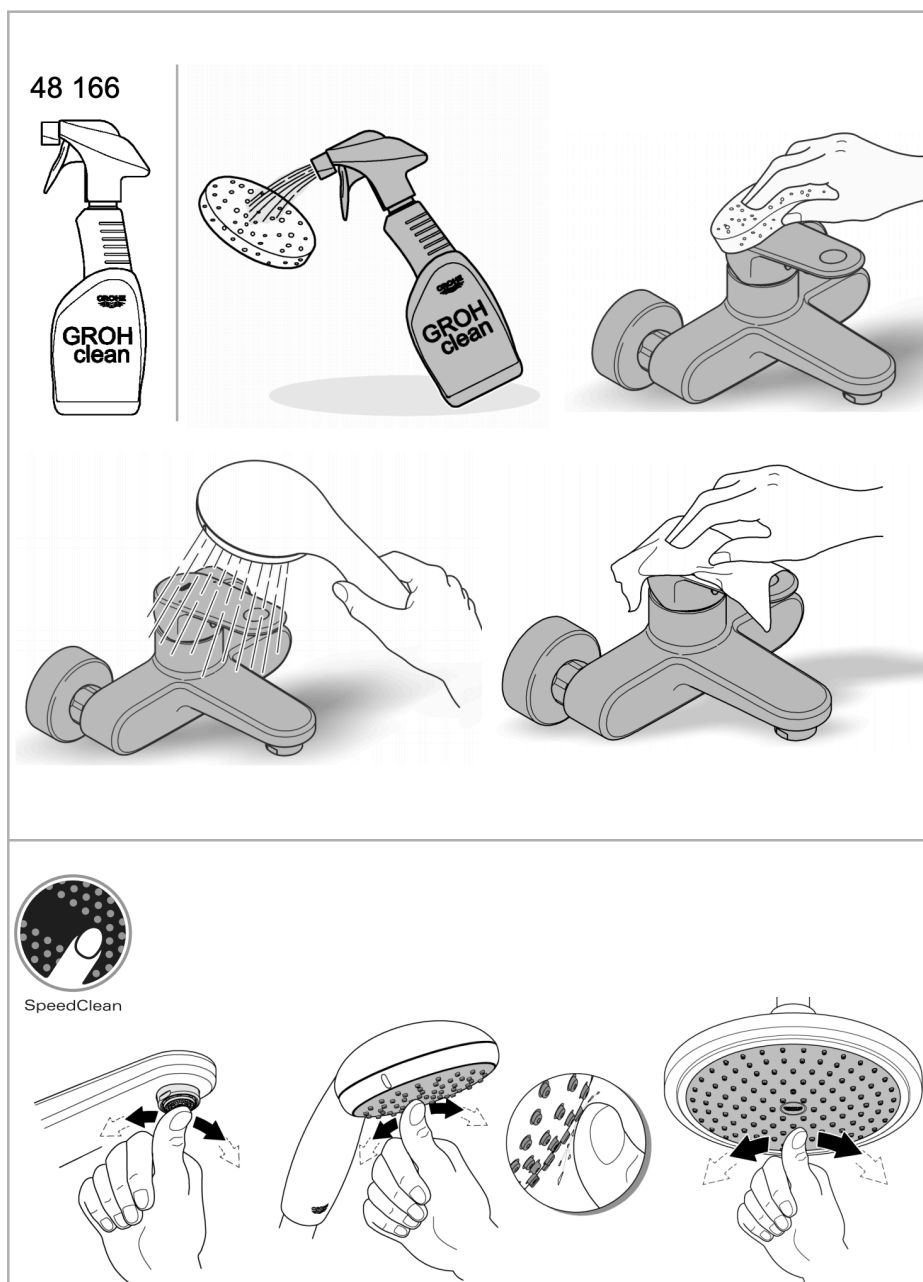

New Tempesta Cosmop. System

Pure Freude
an Wasser

PRODUKTINFORMASJON

Dusjsystem med termostat for veggmontering

SKU 27922000
NRF 4223547

BESKRIVELSE

- består av:
- vannrett svingbar **390 mm dusjarm**
- termostat med Aquadimmer-funksjon
- muliggjør skift mellom:
- hodedusj 1 spray (28 232 000)
- Rain
- med kuleledd
- rotasjonsvinkel $\pm 15^\circ$
- hånddusj Tempesta Cosmopolitan 100 (27 571 001)
- 2 stråletyper
- Rain, Jet
- justerbar i høyde m/glideelement
- Silverflex dusjslange 1750 mm (28 388 000)
- **GROHE TurboStat** kompakt patron med voks termoelement
- GROHE SafeStop ved 38°C
- GROHE SafeStop Plus valgfri temperaturbegrensning på 43°C inkludert
- **GROHE DreamSpray** perfekt strålemønster
- **GROHE StarLight** krom overflate
- **SpeedClean** antikalksystem
- **Indre WaterGuide** for lengre levetid
- Twistfree forhindrer at dusjslangen vrir seg
- **egnet til gjennomstrømsvarmer fra 18 kW/h**
- minimumsmengde 7 l/min.
- min. trykk 1.0 bar
- valgfri oppgradering: GROHE EasyReach brett (26 362)

Lydklasse: Ved arbeidstrykk innenfor anbefalte grenseverdier

MÅLTEGNING

TRYKKDIAGRAM

RESERVEDELER

Produkt Nr.	Produktbeskrivelse
1	Grep 1/2"
1.1	Dekkplate
2	Festering
3	Termostatelement 1/2"
4	lyddemper
5	Føringsrør til ny GroheTherm
6	Aquadimmer
6.1	O-ring
7	Tilbakeslagsventil
7.1	Sil
7.2	Tilbakeslagsventil
7.3	O-ring $\varnothing 17 \times \varnothing 2$
8	S-tilslutning
9	Tilbakeslagsventil
10	Glider f/Relexa 22 mm
11	Sil
12	Holder for dusjstang
13	Tetning $\varnothing 18,5 \times \varnothing 12 \times 2$
14	Sil
15	Pipenøkkel
16	GROHE TurboStat patron 1/2"
17	Spesialnøkkel
18	Dusjstang for ettermontering
19	Dusjstang for ettermontering

* Valgfritt tilbehør

VEDLIKEHOLDIN- STRUKSJONER

Bruk ikke svamper som lager riper, skuremidler, rengjøringsmidler med løsemidler eller syrer, kalkfjernere, husholdningseddik eller rengjøringsmidler med eddiksyre.