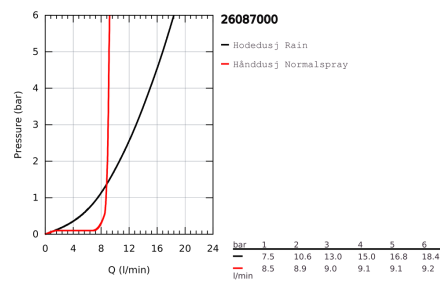

TRYKKDIAGRAM