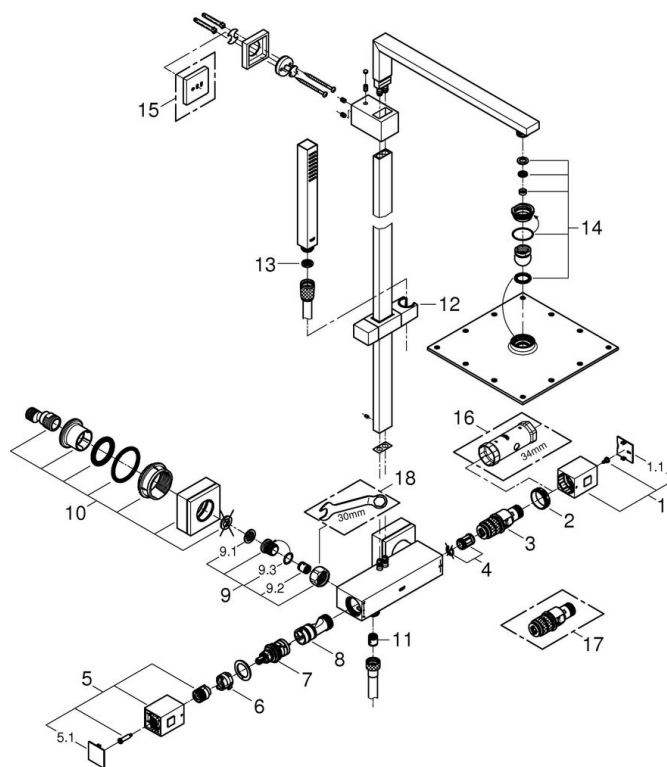

Norm
EN 1111

Lydklasse: Ved arbeidstrykk innenfor anbefalte grenseverdier

MÅLTEGNING

TRYKKDIAGRAM

RESERVEDELER

Produkt Nr.	Produktbeskrivelse	
1	47958000	Temperatur-kontrollspak
1.1	4795900M	Dekkplate
2	47743000	Festering
3	47439000	Termostatelement 1/2"
4	47398000	lyddemper
5	47960000	Avstengings håndtak
5.1	4795900M	Dekkplate
6	47965000	Anslagsring for Grohmix 1/2"
7	12433000	Aquadimmer
7.1	0305600M	O-ring
8	47751000	Foringsrør til ny GroheTherm
9	47189000	Tilbakeslagsventil
9.1	0726400M	Sil
9.2	08565000	Tilbakeslagsventil
9.3	0305500M	O-ring $\varnothing 17 \times \varnothing 2$
10	47824000	S-tilslutning
11	08565000	Tilbakeslagsventil
12	48180000	Glider f/Relexa 22 mm
13	0700200M	Sil
14	45933000	reservedel sett
15	27933000*	Utligningsskive
16	19332000*	Pipenøkkel
17	47175000*	GROHE TurboStat patron 1/2"
18	19377000*	Spesialnøkkel