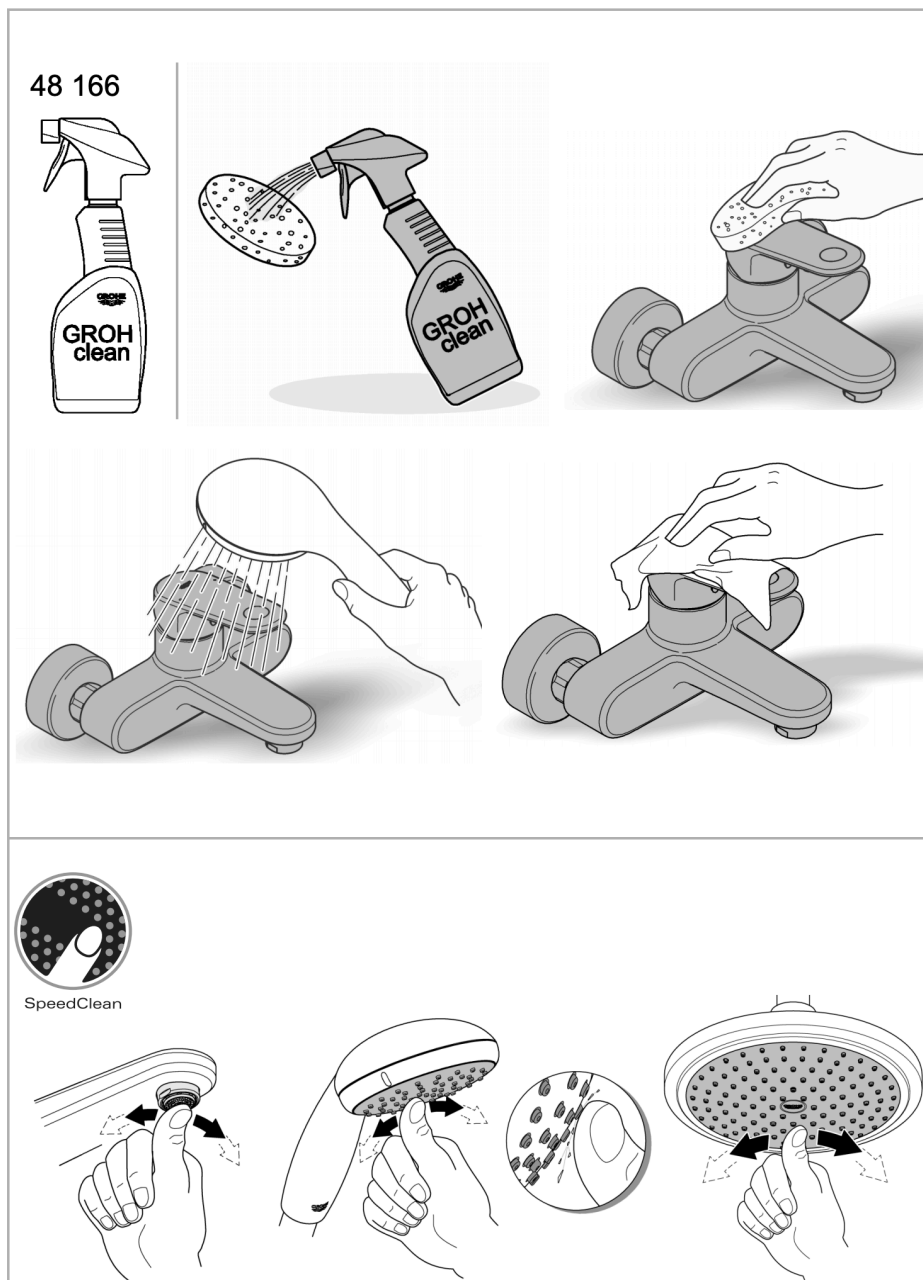

Norm
EN 1111

Lydklasse: Ved arbeidstrykk innenfor anbefalte grenseverdier

MÅLTEGNING

TRYKKDIAGRAM

RESERVEDELER

Produkt Nr.	Produktbeskrivelse	
1	47958000	Temperatur-kontrollspak
1.1	4795900M	Dekkplate
2	47743000	Festering
3	47439000	Termostatelement 1/2"
4	47398000	lyddemper
5	47960000	Avstengings håndtak
5.1	4795900M	Dekkplate
6	47965000	Anslagsring for Grohmix 1/2"
7	12433000	Aquadimmer
7.1	0305600M	O-ring
8	47751000	Foringsrør til ny GroheTherm
9	47189000	Tilbakeslagsventil
9.1	0726400M	Sil
9.2	08565000	Tilbakeslagsventil
9.3	0305500M	O-ring $\varnothing 17 \times \varnothing 2$
10	47824000	S-tilslutning
11	08565000	Tilbakeslagsventil
12	48180000	Glider f/Relexa 22 mm
13	0700200M	Sil
14	45933000	reservedel sett
15	27933000*	Utligningsskive
16	19332000*	Pipenøkkel
17	47175000*	GROHE TurboStat patron 1/2"
18	19377000*	Spesialnøkkel

* Valgfritt tilbehør

VEDLIKEHOLDIN- STRUKSJONER

Bruk ikke svamper som lager riper, skuremidler, rengjøringsmidler med løsemidler eller syrer, kalkfjernere, husholdningseddik eller rengjøringsmidler med eddiksyre.