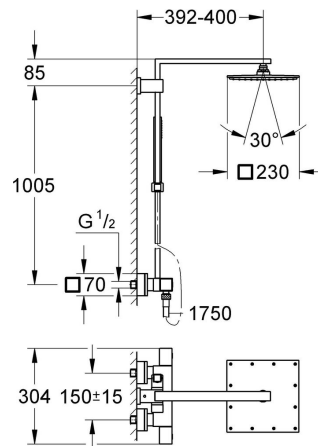

TEKNISK INFO

Gjennomstrømning
13L/min

Driftstrykk
1,0-10 Bar, anbefalet 1,0-5 Bar

Materiale
Messing

Trykktap v. 0,2 l/s
256 kPa

Varmtvannsinngang
Maks 70°

Størrelse på tilkobling
1/2"

Lydklasse
I, <=20 dB(A)

Norm
EN 1111

Lydklasse: Ved arbeidstrykk innenfor anbefalte grenseverdier

MÅLTEGNING

TRYKKDIAGRAM

RESERVEDELER

Produkt Nr.	Produktbeskrivelse	
1	47958000	Temperatur-kontrollspak
1.1	4795900M	Dekkplate
2	47743000	Festering
3	47439000	Termostatelement 1/2"
4	47398000	lyddemper
5	47960000	Avstengings håndtak
5.1	4795900M	Dekkplate
6	47965000	Anslagsring for Grohmix 1/2"
7	12433000	Aquadimmer
7.1	0305600M	O-ring
8	47751000	Foringsrør til ny GroheTherm
9	47189000	Tilbakeslagsventil
9.1	0726400M	Sil
9.2	08565000	Tilbakeslagsventil
9.3	0305500M	O-ring $\varnothing 17 \times \varnothing 2$
10	47824000	S-tilslutning
11	08565000	Tilbakeslagsventil
12	48180000	Glider f/Relexa 22 mm
13	0700200M	Sil
14	45933000	reservedel sett
15	27933000*	Utligningsskive
16	19332000*	Pipenøkkel
17	47175000*	GROHE TurboStat patron 1/2"
18	19377000*	Spesialnøkkel