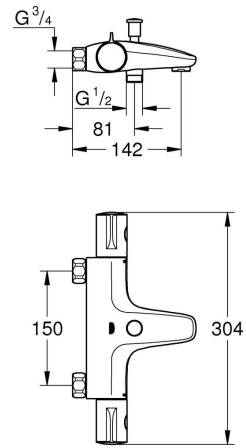

## TEKNISK INFO

**Gjennomstrømning**  
18L/min

**Driftstrykk**  
1,0-10 Bar, anbefalet 1,0-5 Bar

**Materiale**  
Messing

**Trykktap v. 0,2 l/s**  
133 kPa

**Varmtvannsinngang**  
Maks 70°

**Størrelse på tilkobling**  
3/4"

# MÅLTEGNING