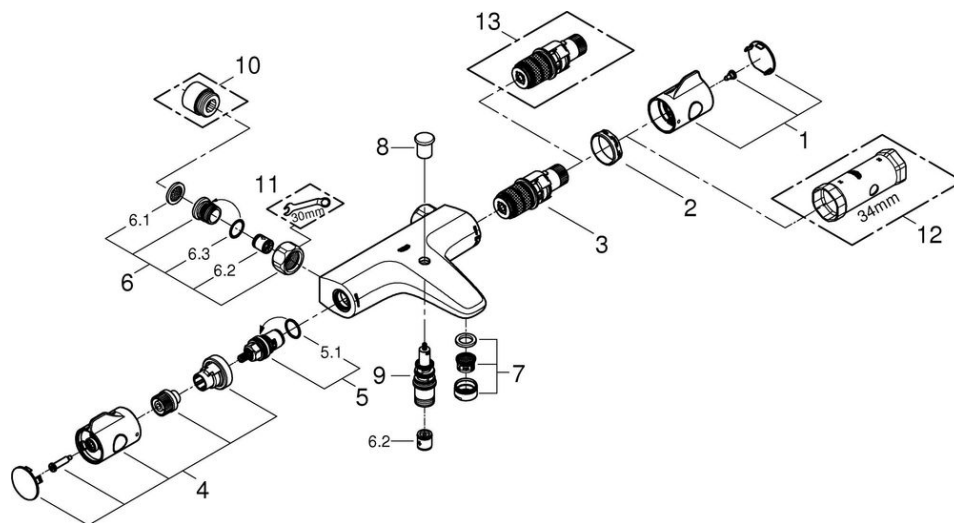

# MÅLTEGNING

## RESERVEDELER

Produkt Nr.	Produktbeskrivelse
1	47981000 Temperatur-kontrollspak
2	47743000 Festering
3	47439000 Termostatelement 1/2"
4	47980000 Avstengings håndtak
5	45346000 Keramisk overdel 1/2"
5.1	0392400M O-ring $\varnothing 18,2 \times \varnothing 1,7$
6	47189000 Tilbakeslagsventil
6.1	0726400M Sil
6.2	08565000 Tilbakeslagsventil
6.3	0305500M O-ring $\varnothing 17 \times \varnothing 2$
7	13952000 Perlator
8	65648000 Omkoblingsknapp
9	65655000 Omstilling
10	0713000M* Forlenger DN 20, 20 mm
11	19377000* Spesialnøkkel
12	19332000* Pipenøkkel
13	47175000* GROHE TurboStat patron 1/2"