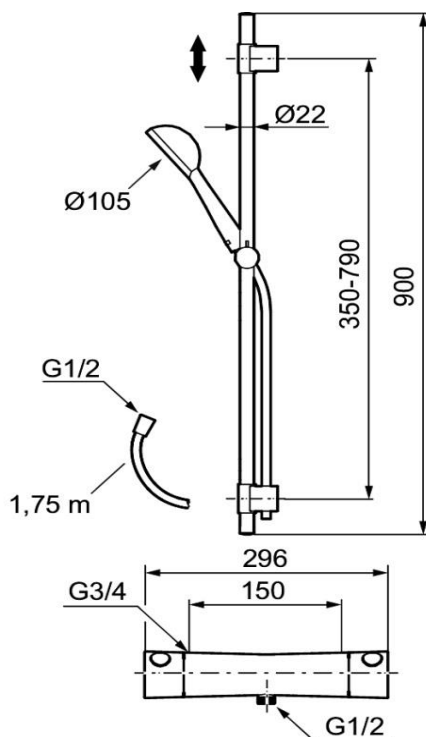

Sperreknapp 38°C

Med keramisk reversibel overdel

Med tilbakeslagsventiler etter standard EN 1717

Metallslange 1,75 m, PVC/BPA-fri innerslange

Med antikalksystem "Easy Clean"

Mora Eco 9 l/min

Hånddusj med svivel