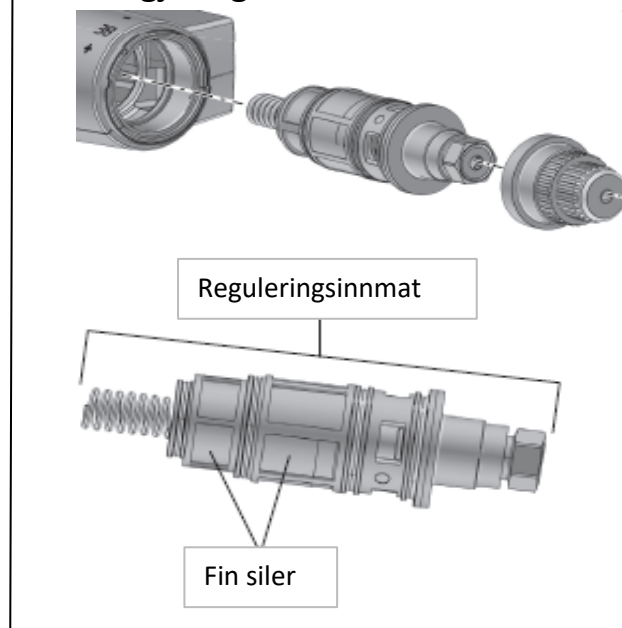

Sperreknapp 38°C

Med keramisk reversibel overdel

Med tilbakeslagsventiler etter standard EN 1717

Metallslange 1,75 m, PVC/BPA-fri innerslange

Med antikalksystem "Easy Clean"

Mora Eco 9 l/min

Hånddusj med svivel

Nr	Utførelse	MA nr	NRF nr
1	Hånddusj	13 03 49	429 06 26
2	Hånddusjholder/glider (Ø22)	13 03 63.AE	429 41 08
3	Dusjslange 1,75 m	13 11 70.AE	
4	Veggfeste dusjgarnityr	40 94 35.AE	

Bytte av termostatinsats og kalibrering

Rengjøring av innløpssiler

Rengjøring av innsatssiler

Bytte av avstengningsoverdel

Sprengskisse

mora

Reservedelsliste

Nr	Utførelse	MA nr	NRF nr
1	Avst.ratt, komplett, krom	40 95 53.AE	429 06 28
2	Keramisk kranoverdel reversibelt	70 79 77.AE	
3	Reguleringsinnmat inkl. verktøy	40 93 55.AE	429 41 34
4	Temp.ratt, komplett, krom	40 95 54.AE	429 06 29
6	Sperrering for termostatratt	20 95 59.AE	
7	Stoppring for mengderatt	70 79 00.AE	
8	Stoppring for mengderatt reversibelt	70 79 01.AE	
12	Serviceverktøy	89 10 96.AE	429 41 42