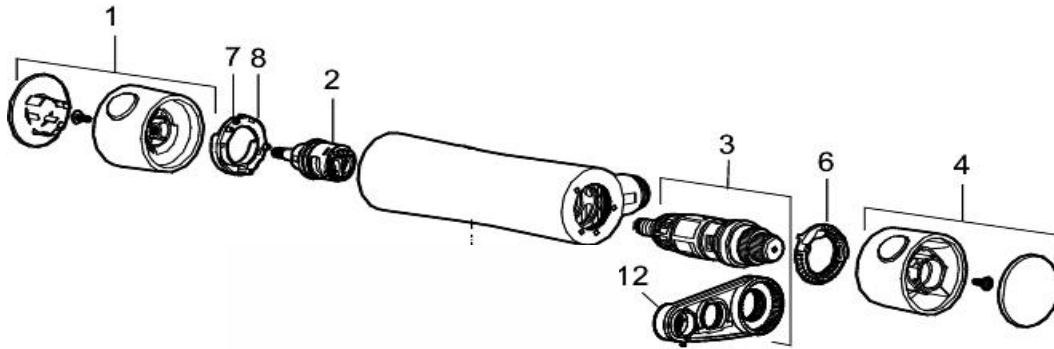

Rengjøring av innløpssiler

Rengjøring av innsatssiler

Bytte av avstengningsoverdel

Sprengskisse

mora

Reservedelsliste

Nr	Utførelse	MA nr	NRF nr
1	Avst.ratt, komplett, krom	40 95 53.AE	429 06 28
2	Keramisk kranoverdel reversibelt	70 79 77.AE	
3	Reguleringsinnmat inkl. verktøy	40 93 55.AE	429 41 34
4	Temp.ratt, komplett, krom	40 95 54.AE	429 06 29
6	Sperrering for termostatratt	20 95 59.AE	
7	Stoppring for mengderatt	70 79 00.AE	
8	Stoppring for mengderatt reversibelt	70 79 01.AE	
12	Serviceverktøy	89 10 96.AE	429 41 42