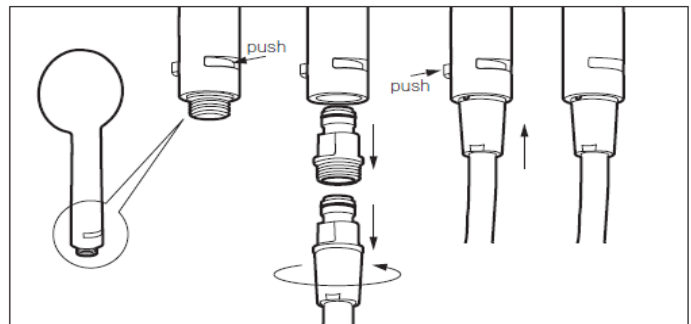

mora

Rengjøring

Det er viktig å holde dusjsilen ren for smuss for en optimal dusjopplevelse. Dusjsilen kan enkelt rengjøres ved å gni fingrene over silplaten når dusjen er i gang.