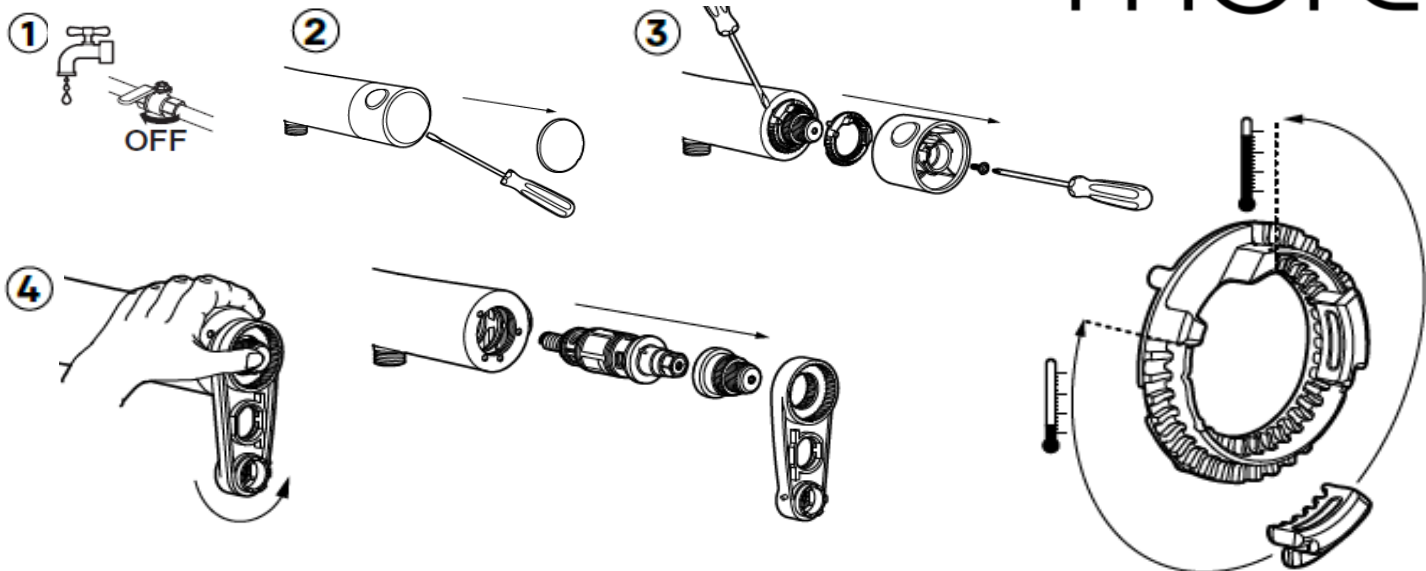

Bytte av termostatinsats og kalibrering