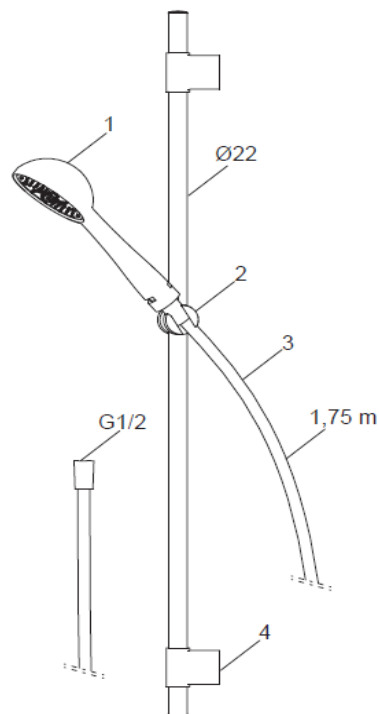

Sprengekisse

Reservedelsliste

Nr	Utførelse	MA nr	NRF nr
1	Hånddusj	13 03 49	429 06 26
2	Hånddusjholder/glider (Ø22)	13 03 63.AE	429 41 08
3	Dusjslange 1,75 m	13 11 70.AE	
4	Veggfeste dusjgarnityr	40 94 35.AE