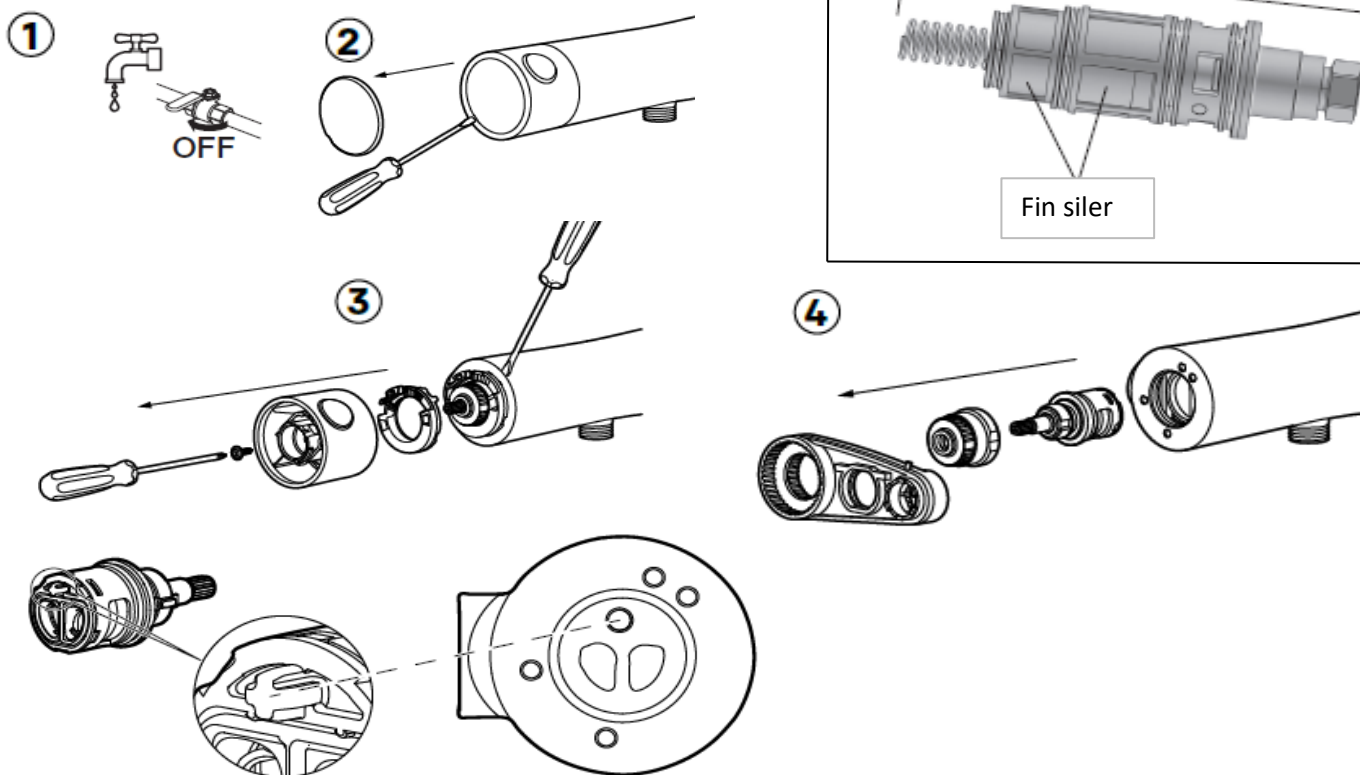

Bytte av avstengningsoverdel