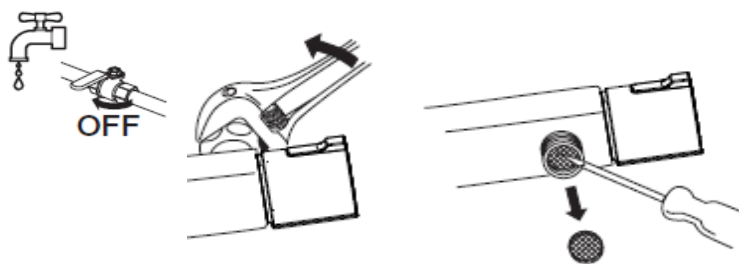

Rengjøring av innløpssiler