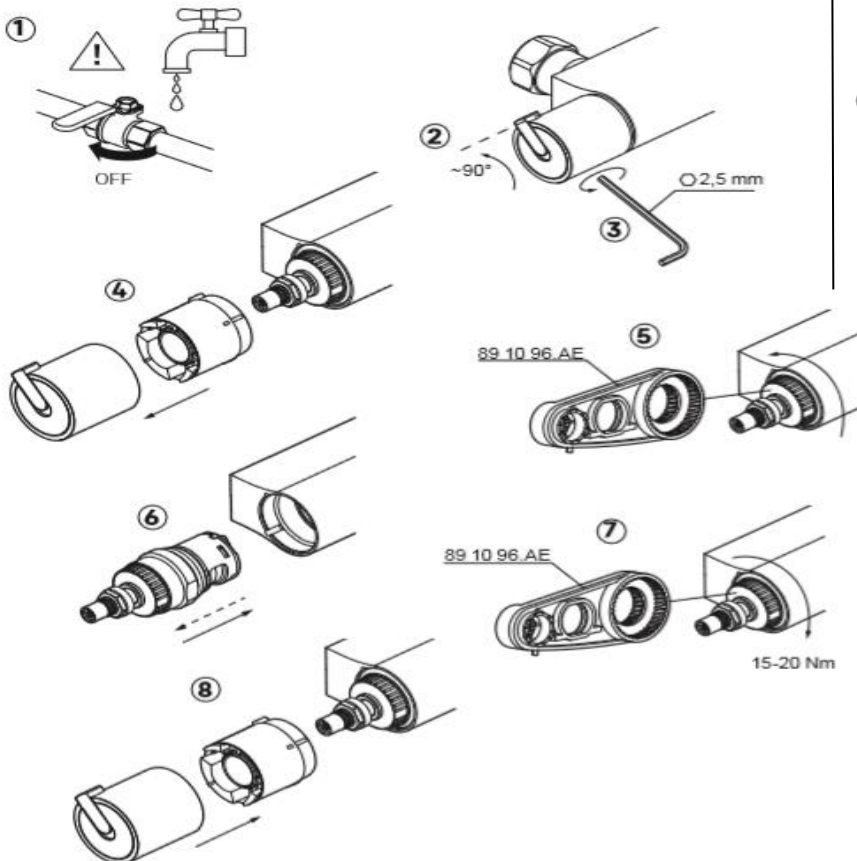

Bytte av avstengningsoverdel