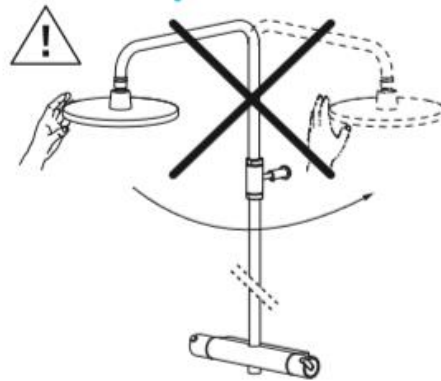

Rengjøring

Det er viktig å holde dusjsilen ren for smuss for en optimal dusjopplevelse. Dusjsilen kan enkelt rengjøres ved å gni fingrene over silplaten når dusjen er i gang.