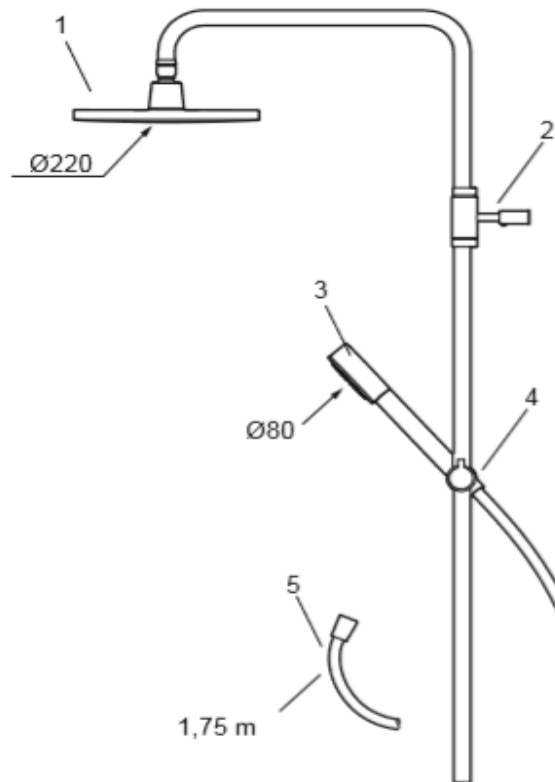

Sprengskisse

Reservedelsliste

Nr	Utførelse	MA nr	NRF nr
1	Dusjkopp Ø220 mm m/kuleledd	13 11 92	429 45 69
2	Dusjrørklammer	40 95 90.AE	429 06 41
3	Hånddusj	13 03 56	429 41 01
4	Hånddusjholder/glider	13 03 57.AA	429 41 05
5	Dusjslange 1,75 m	13 98 35AE	429 44 33