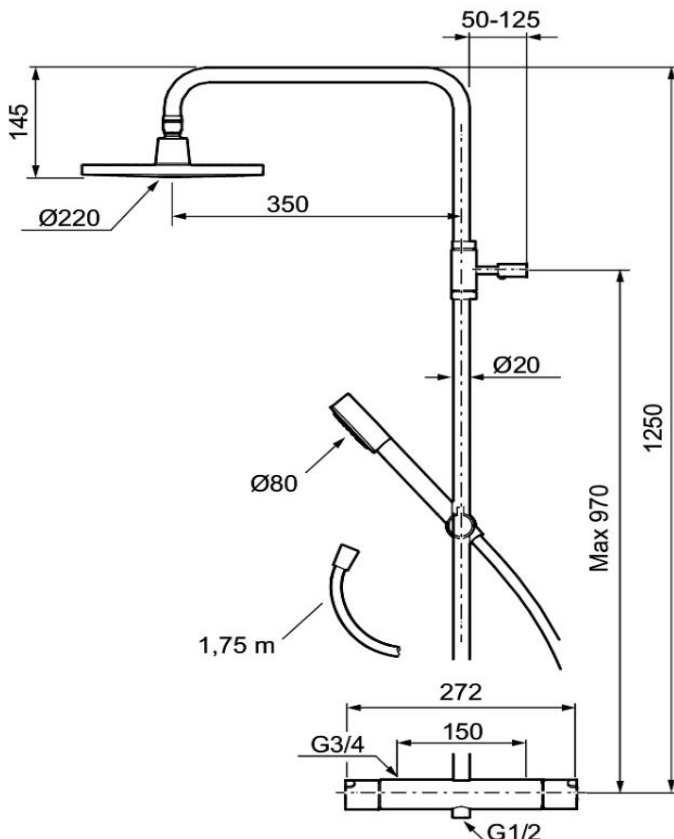

Rengjøring

Overflatebehandlingen bevares best ved rengjøring med myk klut og mild såpeoppløsning, etterskylling med rent vann og polering med tørr klut. Unngå bruk av kalkløsende, sure eller slipende skuremidler.

Kalkflekker fjernes ved å blande 4 deler lunkent vann med 1 del 12 % husholdningseddik og vaske blandedatteriet med en myk klut eller svamp. Skyll av med rent vann.

Smøring

Bruk bare silikonfett som er godkjent for næringsmidler.