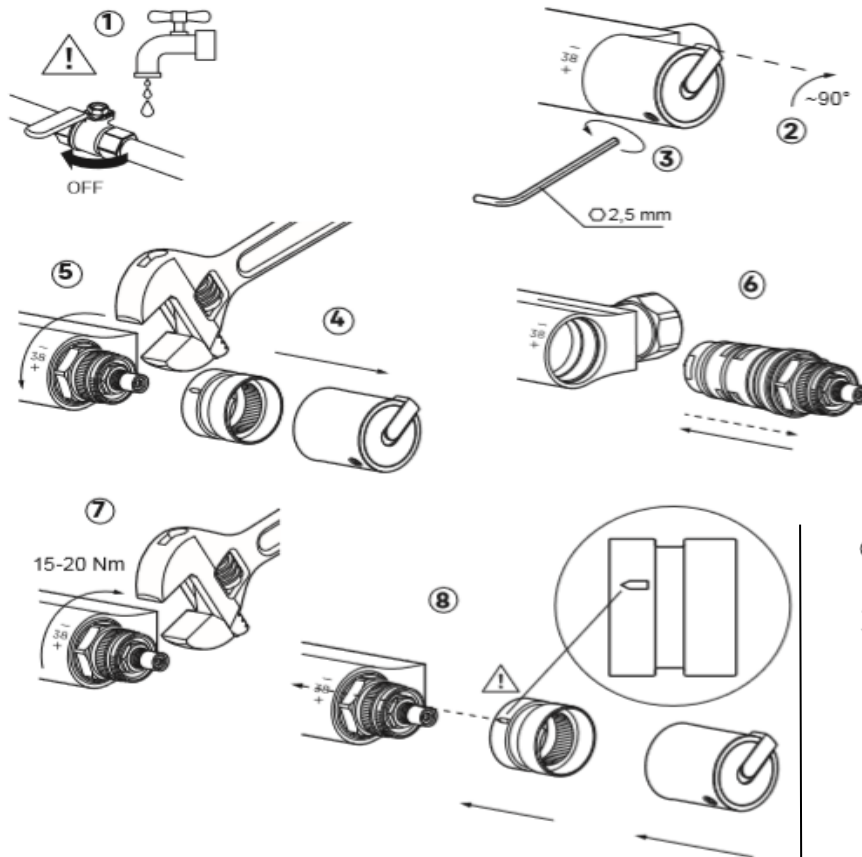

Bytte av termostatinnsets og kalibrering