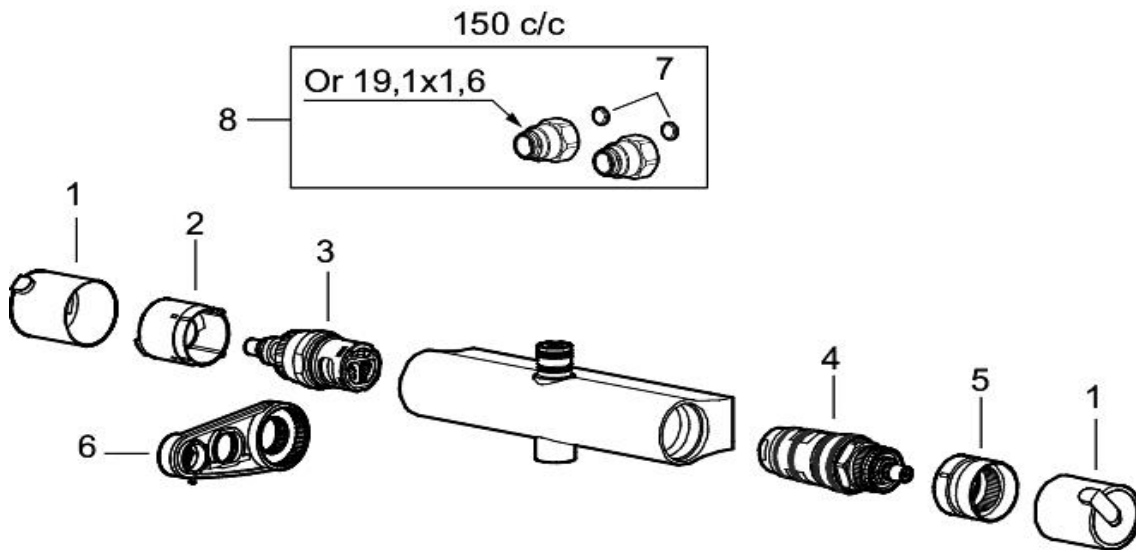

Reservedelsliste

Nr	Utførelse	MA nr	NRF nr
1	Avstengningsratt eller termostatratt, krom	20 95 11.AE	429 42 83
2	Stoppring for mengderatt reversibelt	20 90 11.AE	
3	Keramisk kranoverdel reversibelt	70 90 11.AE	
4	Termostatinnsats	72 92 19.AE	
5	Sperrering for temperaturratt	20 90 10.AE	
6	Serviceverktøy	89 10 96.AE	429 41 42
7	Filtersett for tilslutningsmutter	20 96 04.AE	
8	Tilslutningsmutter og tilbakeslagsventil komp.	40 93 60.AA