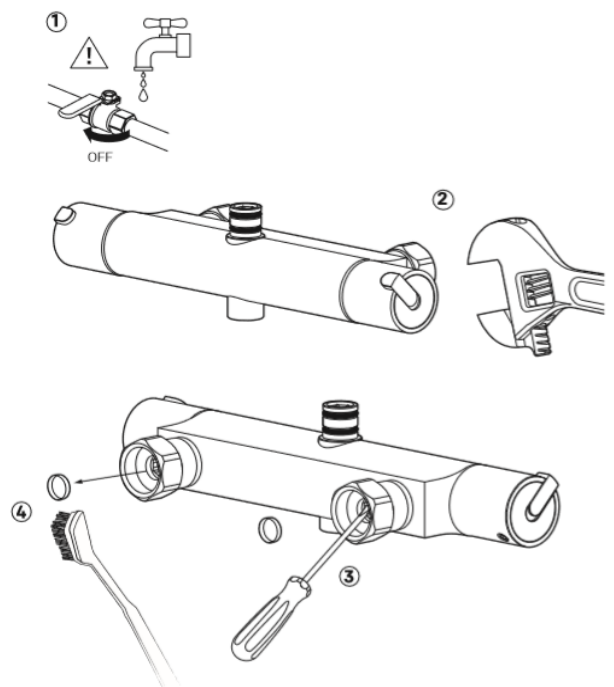

Nr	Utførelse	MA nr	NRF nr
1	Dusjkopp Ø220 mm m/kuleledd	13 11 92	429 45 69
2	Dusjrørklammer	40 95 90.AE	429 06 41
3	Hånddusj	13 03 56	429 41 01
4	Hånddusjholder/glider	13 03 57.AA	429 41 05
5	Dusjslange 1,75 m	13 98 35AE	429 44 33

Bytte av termostatinnsets og kalibrering

Kalibrering. Vrid spindelen medurs for kaldere vann og moturs for varmere vann. Når ønsket temperatur er oppnådd, ca 38 grader, monteres temperaturrattet slik at trykknappen kommer i linje med markeringen på blandebladet.

Bytte av avstengningsoverdel

Rengjøring av innløpsiler

Reservedelsliste

Nr	Utførelse	MA nr	NRF nr
1	Avstengningsratt eller termostatratt, krom	20 95 11.AE	429 42 83
2	Stoppring for mengderatt reversibelt	20 90 11.AE	
3	Keramisk kranoverdel reversibelt	70 90 11.AE	
4	Termostatinnsats	72 92 19.AE	
5	Sperrering for temperaturratt	20 90 10.AE	
6	Serviceverktøy	89 10 96.AE	429 41 42
7	Filtersett for tilslutningsmutter	20 96 04.AE	
8	Tilslutningsmutter og tilbakeslagsventil komp.	40 93 60.AA	