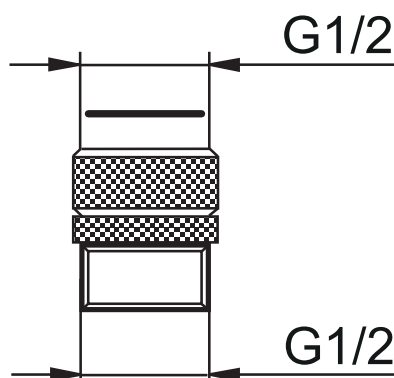

# Dusjsvivel

mora

ANNO 1927

Utførelse  
Krom

MA nr  
13 13 90.AE

NRF nr  
4294721