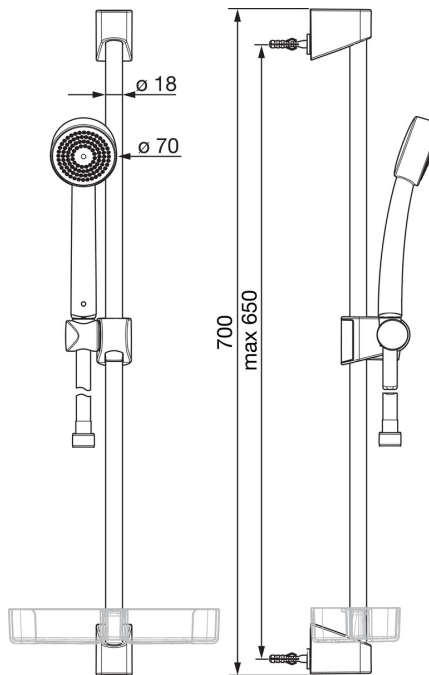

EAN: 6414150080630

NRF: 4203002

static.oras.com/520

Oras Apollo dusjsett

inkludert hånddusj (ø70) med kalkbeskyttelsesteknologi, 650 mm dusjstang, såpekopp og 1500 mm dusjslange.

- Shower
- Veggmontert
- Forkrommet
- Hånddusj, Veggstang, Veggbrakett justerbar, Såpeholder, Dusjslange (1500 mm), Anti-kalk teknologi

Teknisk data

Flow attributter

Vannmengde ved 300 kPa

0.3 l/s

Tekniske egenskaper

Varmtvannsforsyning

max. +65°C

Arbeidstrykk

50 - 500 kPa

Tilkoblingsstørrelse

G1/2

Lengde/høyde

650 mm

Materiale

Composite

Reserve deler

SP520

	Navn	Kode	NRF
01	Glider for dusjstang	601189V	4203055
01	Glider for dusjstang Hvit	601189V-11	4203056
02	Veggbrakett	601208V	4203057
02	Veggbrakett Hvit	601208V-11	4203058
03	Dusjslange, L=1500	241014	4203191
04	Hånddusj	252020	4203028