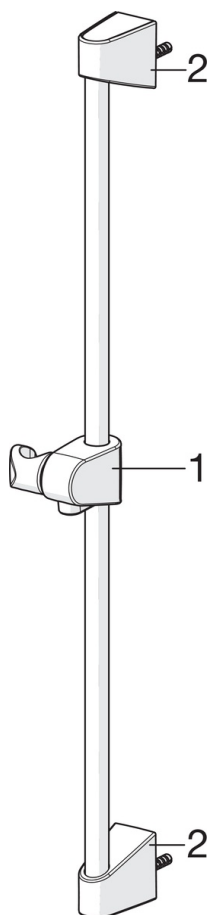

EAN: 6414150080630

NRF: 4203002

static.oras.com/520

Oras Apollo dusjsett

inkludert hånddusj (ø70) med kalkbeskyttelsesteknologi, 650 mm dusjstang, såpekopp og 1500 mm dusjslange.

- Shower
- Veggmontert
- Forkrommet
- Hånddusj, Veggstang, Veggbrakett justerbar, Såpeholder, Dusjslange (1500 mm), Anti-kalk teknologi

Teknisk data

Flow attributter

Vannmengde ved 300 kPa

0.3 l/s

Tekniske egenskaper

Varmtvannsforsyning

max. +65°C

Arbeidstrykk

50 - 500 kPa

Tilkoblingsstørrelse

G1/2

Lengde/høyde

650 mm

Materiale

Composite

Reserve deler

SP520

	Navn	Kode	NRF
01	Glider for dusjstang	601189V	4203055
01	Glider for dusjstang Hvit	601189V-11	4203056
02	Veggbrakett	601208V	4203057
02	Veggbrakett Hvit	601208V-11	4203058
03	Dusjslange, L=1500	241014	4203191
04	Hånddusj	252020	4203028