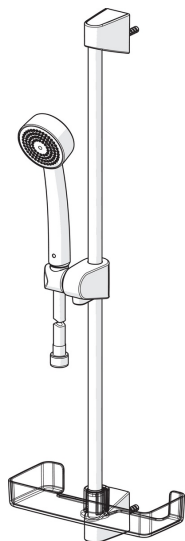

EAN: 6414150080630

NRF: 4203002

static.oras.com/520

Oras Apollo dusjsett

inkludert hånddusj (ø70) med kalkbeskyttelsesteknologi, 650 mm dusjstang, såpekopp og 1500 mm dusjslange.

- Shower
- Veggmontert
- Forkrommet
- Hånddusj, Veggstang, Veggbrakett justerbar, Såpeholder, Dusjslange (1500 mm), Anti-kalk teknologi

50 - 500 kPa

Tilkoblingsstørrelse

G1/2

Lengde/høyde

650 mm

Materiale

Composite

Reserve deler

SP520

	Navn	Kode	NRF
01	Glider for dusjstang	601189V	4203055
01	Glider for dusjstang Hvit	601189V-11	4203056
02	Veggbrakett	601208V	4203057
02	Veggbrakett Hvit	601208V-11	4203058
03	Dusjslange, L=1500	241014	4203191
04	Hånddusj	252020	4203028