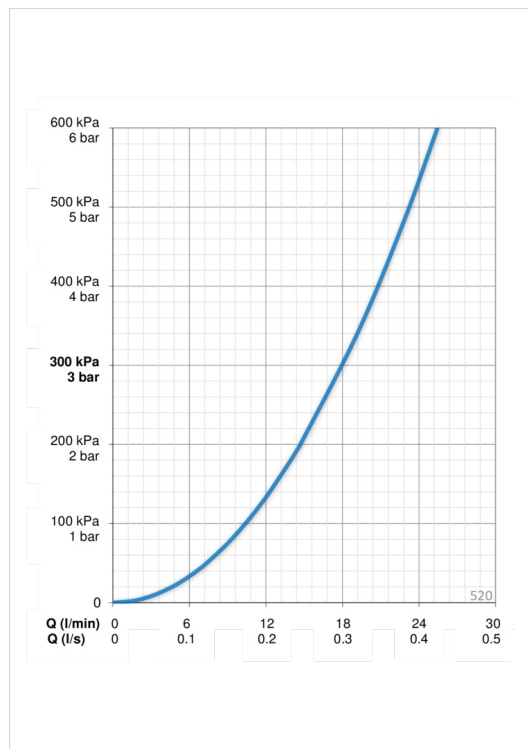

Teknisk data

Flow attributter

Vannmengde ved 300 kPa

0.3 l/s

Tekniske egenskaper

Varmtvannsforsyning

max. +65°C

Arbeidstrykk

50 - 500 kPa

Tilkoblingsstørrelse

G1/2

Lengde/høyde

650 mm

Materiale

Composite

Reserve deler