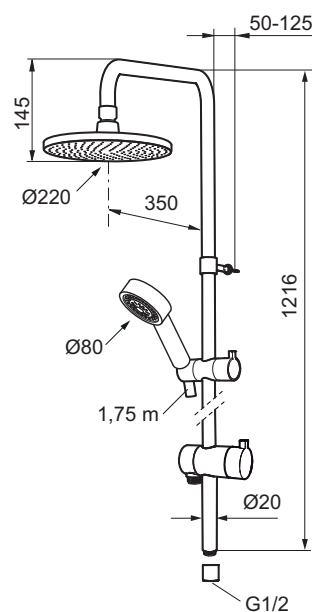

Mora Rexx Shower System S5

mora

ANNO 1927

Mora Rexx er essensen av skandinavisk design og funksjonalitet. Serien er minimalistisk og har fokus på enkelhet. Innovasjonen ligger i presisjonen. Når tradisjon og håndverk kombineres med moderne produksjonsmetoder og inspirerende formgivning, blir resultatet Mora Rexx. Her i form av en sjenerøs dusj med bred taksil og smidig hånddusj, begge med antikalksystem.

- Dusjomkaster med keramisk tetning
- Metallslange 1,75 m, PVC/BPA-fri innerslange
- Med antikalksystem "Easy Clean"
- Dusjrøret kan kappes ved behov
- Mora Eco hånddusj 9 l/min og takdusj 12 l/min

Mora Eco