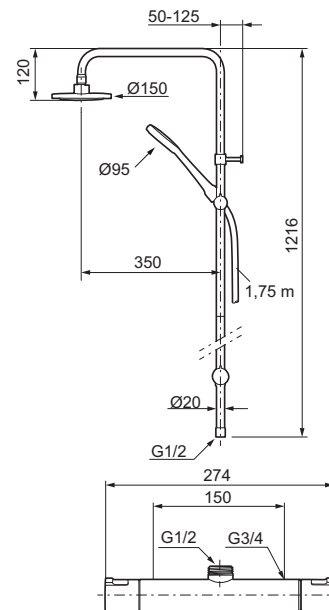

- Termostatbatteri med takdusj
- Kompenserer trykk-og temperaturvariasjoner
- Sperreknapp 38°C og 42°C
- Eco mengdeknapp
- Med tilbakeslagsventiler etter standard EN 1717
- Dusjomkaster med keramisk tetning
- Metallslange 1,75 m, PVC/BPA-fri innerslange
- Med antikalksystem "Easy Clean"
- Hånddusj med sivel
- Dusjrøret kan kappes ved behov
- Takdusjkopp med mengderegulerer 9 l/min
- Hånddusj har velgbar anslutning med/uten luftinnblanding
- Luftinnblanding gir komfortvannmengde ved 6 l/min og ca maks vannmengde 10 l/min