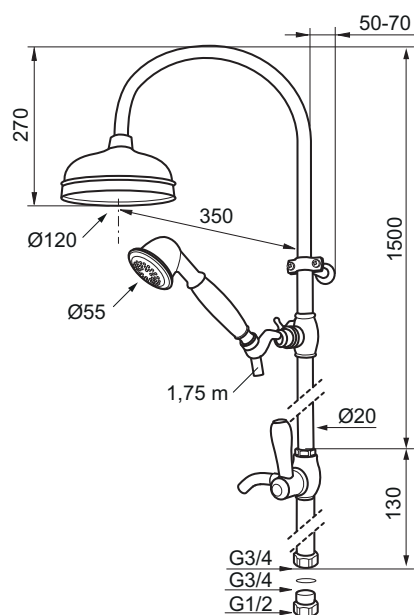

- Takdusjkopp Ø120 mm
- Metallslange 1,75 m, PVC/BPA-fri innerslange
- Dusjrøret kan kappes ved behov

No PVC

Utførelse	MA nr	NRF nr
Krom, G3/4	13 02 65	4294591
Krom/Gull, G3/4	13 02 65.0065	4294814