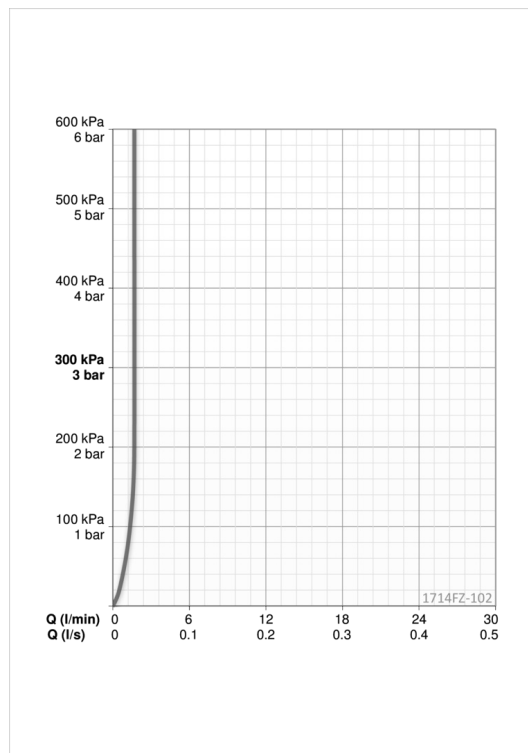

Typogodkjennelse

UN38.3 **UN38-3 Maxell 2CR5**