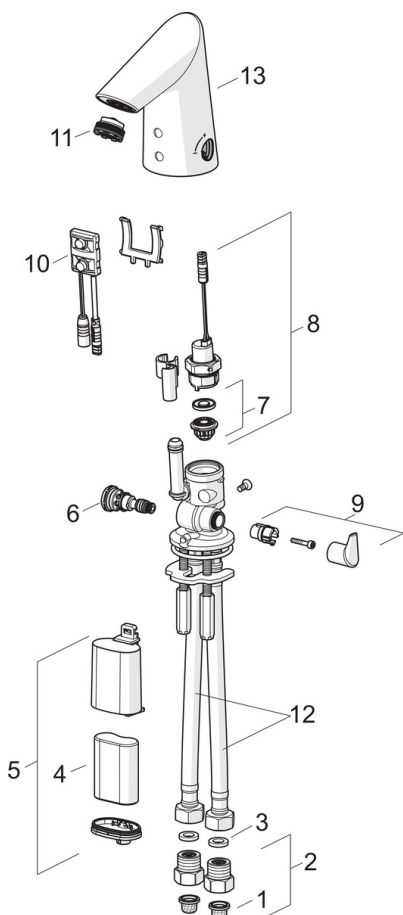

Reserve deler

SP1714F-102

Navn	Kode	NRF
01 Smussfilter	199257/2	4204497
02 Filter/Tilbakeslagsventil	198473/2	4204865
03 Pakning, 8x14.3x2	600705/10	4204415
04 Lithium batteri, 2CR5 6 V	198330	4204804
05 Batteriboks komplett	199417V	4204433
06 Temperaturreguleringsdel	199201V	4204407
07 Membran m/støttering	199205V	4204493
08 Magnetventil, komplett	199206V	4204494
09 Temperaturreguleringsgrep	601020V	4203166
10 Sensor, 6 V	600659V	4202853
10 Sensor, 6/9/12 V Bluetooth	1001424V	4205256
11 Strålesamler, M21.5x1, -102	601256V	
12 Fleksible slanger, L=375, G3/8-M10x1	601481/2	4205025
13 Tut komplett	601019V	4202944