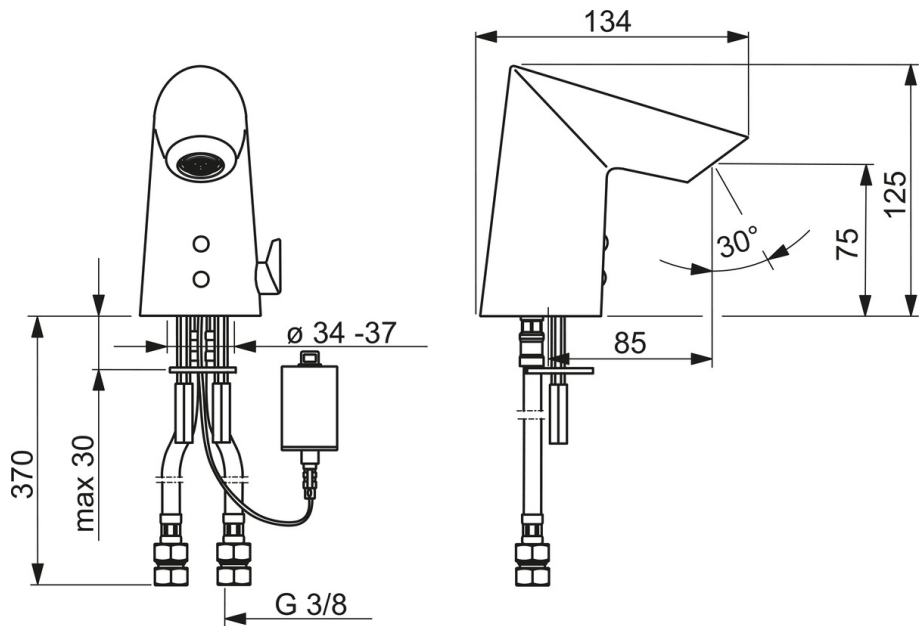

Reserve deler

SP1714F-102

Navn	Kode	NRF
01 Smussfilter	199257/2	4204497
02 Filter/Tilbakeslagsventil	198473/2	4204865
03 Pakning, 8x14.3x2	600705/10	4204415
04 Lithium batteri, 2CR5 6 V	198330	4204804
05 Batteriboks komplett	199417V	4204433
06 Temperaturreguleringsdel	199201V	4204407
07 Membran m/støttering	199205V	4204493
08 Magnetventil, komplett	199206V	4204494
09 Temperaturreguleringsgrep	601020V	4203166
10 Sensor, 6 V	600659V	4202853
10 Sensor, 6/9/12 V Bluetooth	1001424V	4205256
11 Strålesamler, M21.5x1, -102	601256V	
12 Fleksible slanger, L=375, G3/8-M10x1	601481/2	4205025
13 Tut komplett	601019V	4202944