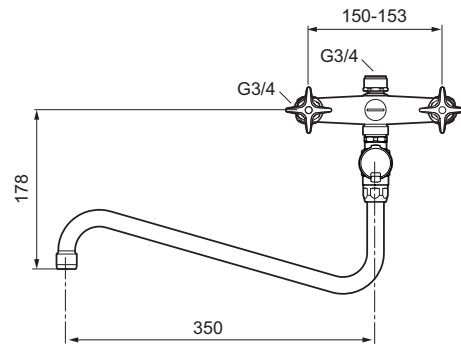

Mora storkjøkkenbatteri

mora

ANNO 1927

- For storkjøkkendusj
- Med tilbakeslagsventiler i mellomkoblinger
- Med tilbakeslagsventiler etter standard EN 1717

Utførelse
Krom, Kv- og Vv-ratt i metall

MA nr
70 09 03