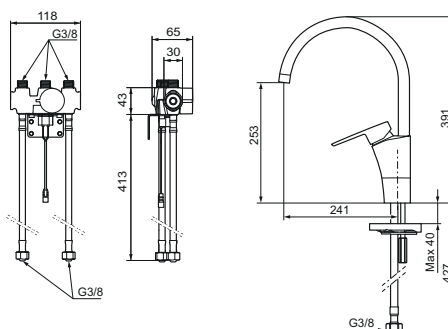

Mora Cera Duo K5

mora

ANNO 1927

Mora Cera Duo er en kombinasjon av en tradisjonell kjøkkenkran og en sensorstyrt kran. Med spaken fungerer den som ordinær kran, men med sensorfunksjonen er det i tillegg en berøringfri kran. Sensoren aktiviseres når du holder hånden foran den.

Sensorfunksjonen gjør kranen mer hygienisk samtidig som den er vannbesparende og miljøvennlig.

Man kan velge mellom en spylingstid på 4, 8 eller 12 sekunder, men den kan stoppes ved å holde hånden foran sensoren igjen.

Rengjøringsfunksjon – kranen kan enkelt via sensoren slås av i 5 minutter når den skal rengjøres.

Hvis du blir forstyrret «ufrivillig» av at du starter kranen kan du endre innstillingen på den.

Temperaturen på vannet fra sensorstyringen reguleres med ett ratt under kjøkkenbenken.

- Sensorstyrt for håndvask og avskylling
- Mykstengende
- ESS (Energisparesystem)
- Vannmengdebegrenser og temperatursperre
- Mora Eco vannbesparende strålesamler
- Svingbar tut sperre 60°, 85°, 110° eller 360°
- Tappetidbegrensning hindrer oversvømming
- Avstengning av vannmengde i 5 min. via sensor (anvendes f. eks. ved rengjøring)
- Lavt strømforbruk - lang livslengde
- IP klasse sensor, IP67
- Med tilbakeslagsventiler etter standard EN 1717

Installasjon:

- Enkel installasjon og service
- Tilpasses for batteridrift 6V eller nettdrift 12V AC/DC
- Ved nettdrift kreves AC adapter MA 729478.AE