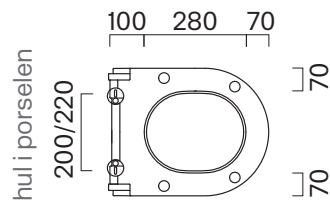

Norm_Pura_KubeX

Toalettsete

2,5 kg

CE

 **quickrelease**

 **softclose**

Antibakteriell Soft-Close sete i termoplast.

Farger	Nummer	Kranhull
 Hvit glans	MS86CSN11	-
 Agave	MS86CSN04	-
 Ardesia	MS86CSN26	-
 Hvit matt	MS86CSN09	-
 Bistro	MS86CSN16	-
 Cenere	MS86CSN17	-
 Creta	MS86CSN08	-
 Ghiaccio	MS86CSN15	-
 Tortora	MS86CSN05	-