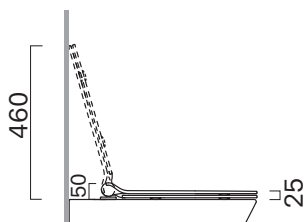

Norm_Pura_KubeX

Toalettsete

2,5 kg

CE

 **quickrelease**

 **softclose**

Antibakteriell Soft-Close sete i termoplast.

Farger	Nummer	Kranhull
 Hvit glans	MS86CSN11	-
 Agave	MS86CSN04	-
 Ardesia	MS86CSN26	-
 Hvit matt	MS86CSN09	-
 Bistro	MS86CSN16	-
 Cenere	MS86CSN17	-
 Creta	MS86CSN08	-
 Ghiaccio	MS86CSN15	-
 Tortora	MS86CSN05	-