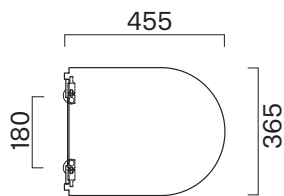

Norm_Pura_KubeX

Toalettsete

2,5 kg

CE

 **quickrelease**

 **softclose**

Antibakteriell Soft-Close sete i termoplast.

Farger	Nummer	Kranhull
 Hvit glans	MS86CSN11	-
 Agave	MS86CSN04	-
 Ardesia	MS86CSN26	-
 Hvit matt	MS86CSN09	-
 Bistro	MS86CSN16	-
 Cenere	MS86CSN17	-
 Creta	MS86CSN08	-
 Ghiaccio	MS86CSN15	-
 Tortora	MS86CSN05	-